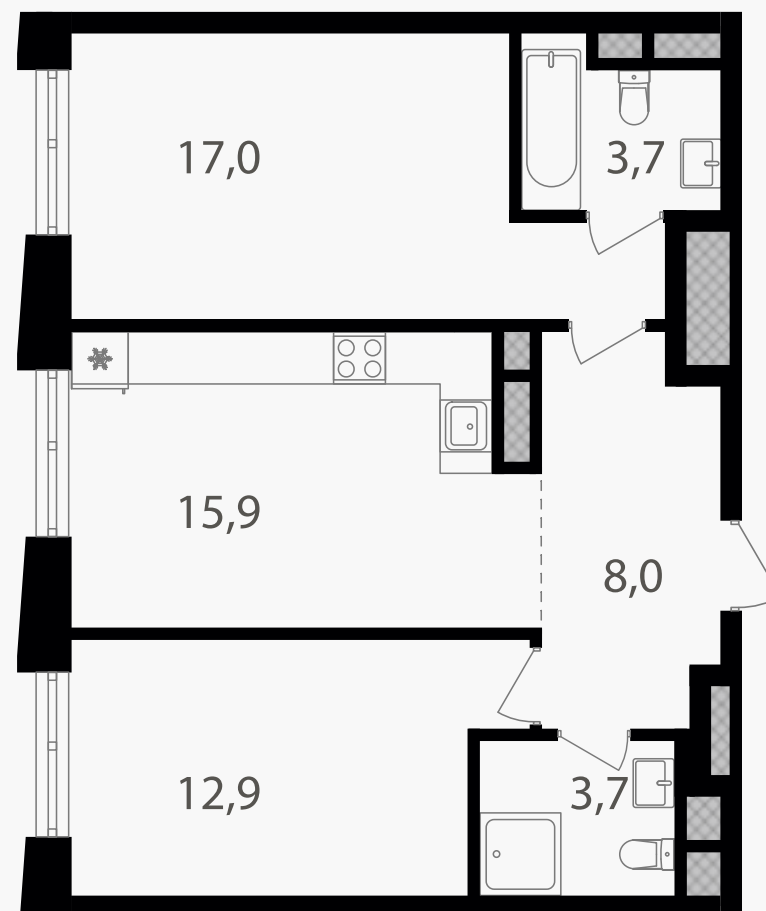

## 2-комнатная квартира, 61.2 м<sup>2</sup>

ЖИЛОЙ КОМПЛЕКС

Семеновский парк 2

Корпус 1      Секция 1      Этаж 11 / 26

Комнат 2      Площадь 61.2 м<sup>2</sup>      Отделка Нет

**22 062 600 руб**

Артикул 1-11-124

## 2-комнатная квартира, 61.2 м<sup>2</sup>

ЖИЛОЙ КОМПЛЕКС

Семеновский парк 2

Корпус 1 Секция 1 Этаж 11 / 26

Комнат 2 Площадь 61.2 м<sup>2</sup> Отделка Нет

22 062 600 руб

Артикул 1-11-124