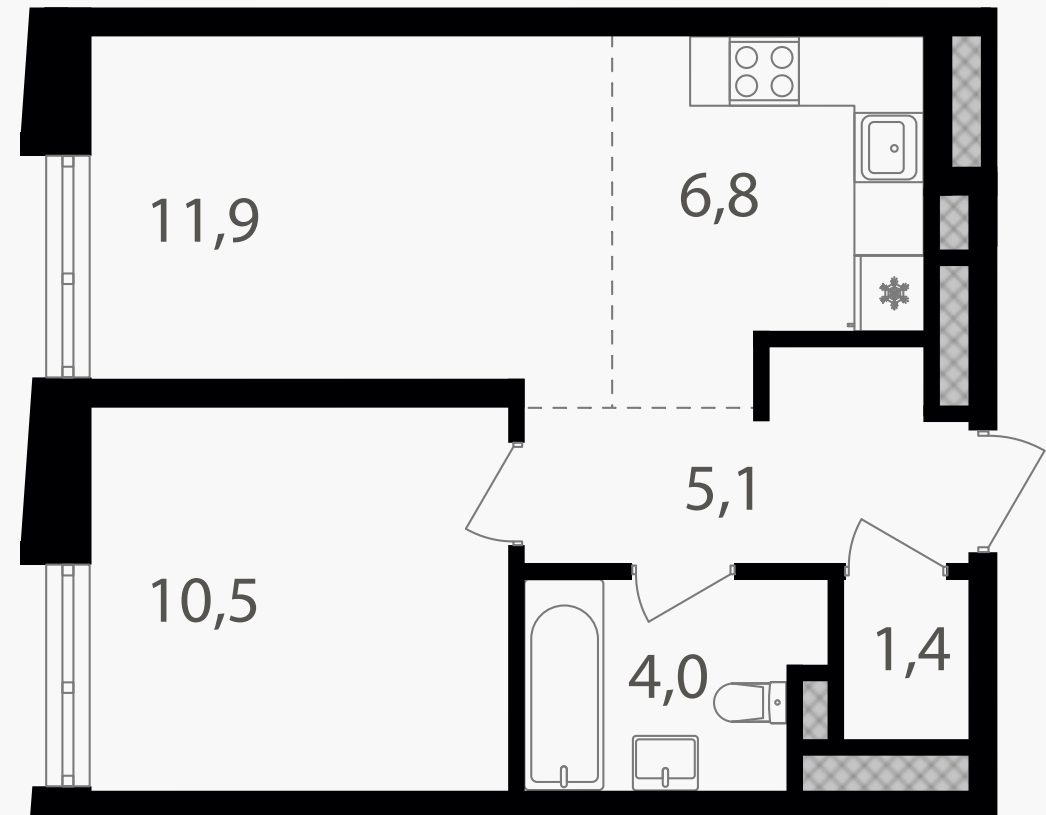

PG-ДЕВЕЛОПМЕНТ

2-комнатная евроквартира, 39.7 м²

ЖИЛОЙ КОМПЛЕКС

Семеновский парк 2

Корпус 1 Секция 2 Этаж 10 / 18

Комнат 1 Площадь 39.7 м² Отделка Нет

14 486 530 руб

Артикул 1-10-380