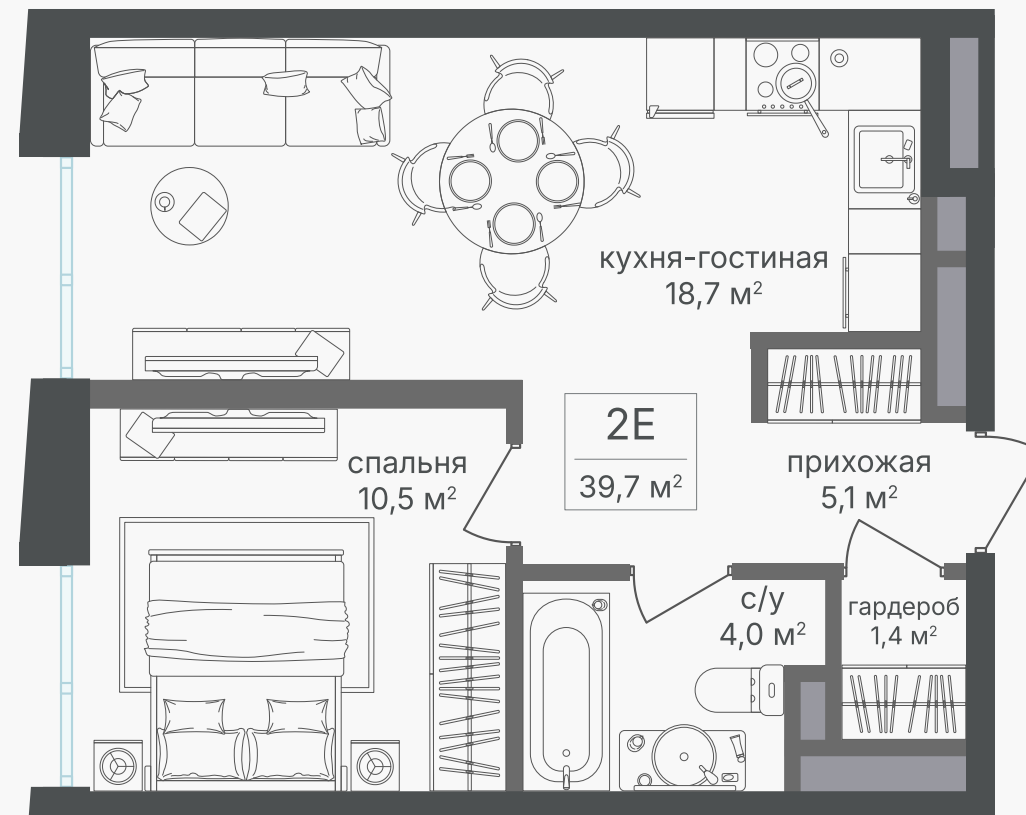

## 2-комнатная евроквартира, 39.7 м<sup>2</sup>

ЖИЛОЙ КОМПЛЕКС

Семеновский парк 2

Корпус 1      Секция 2      Этаж 10 / 18

Комнат 1      Площадь 39.7 м<sup>2</sup>      Отделка Нет

**15 975 280 руб**

Артикул 1-10-380

## 2-комнатная евроквартира, 39.7 м<sup>2</sup>

ЖИЛОЙ КОМПЛЕКС

Семеновский парк 2

Корпус 1 Секция 2 Этаж 10 / 18

Комнат 1 Площадь 39.7 м<sup>2</sup> Отделка Нет

15 975 280 руб

Артикул 1-10-380