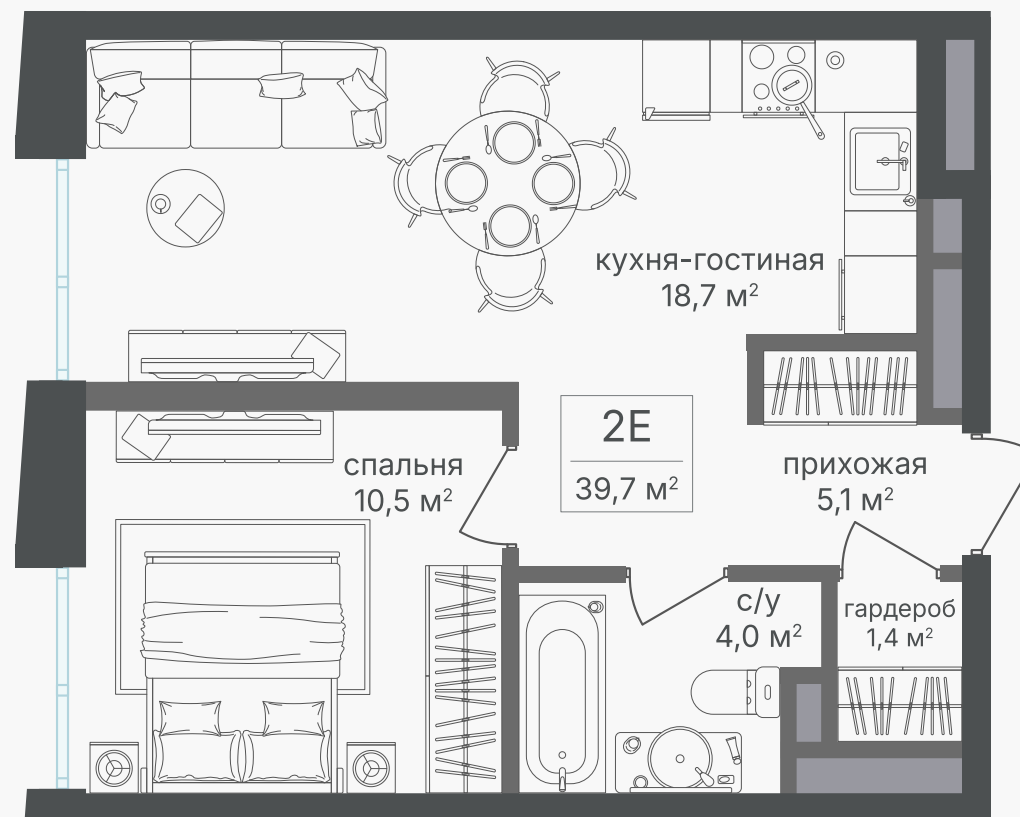

PG-ДЕВЕЛОПМЕНТ

2-комнатная евроквартира, 39.7 м²

ЖИЛОЙ КОМПЛЕКС

Семеновский парк 2

Корпус 1 Секция 2 Этаж 10 / 18

Комнат 1 Площадь 39.7 м² Отделка Нет

15 975 280 руб

Артикул 1-10-380