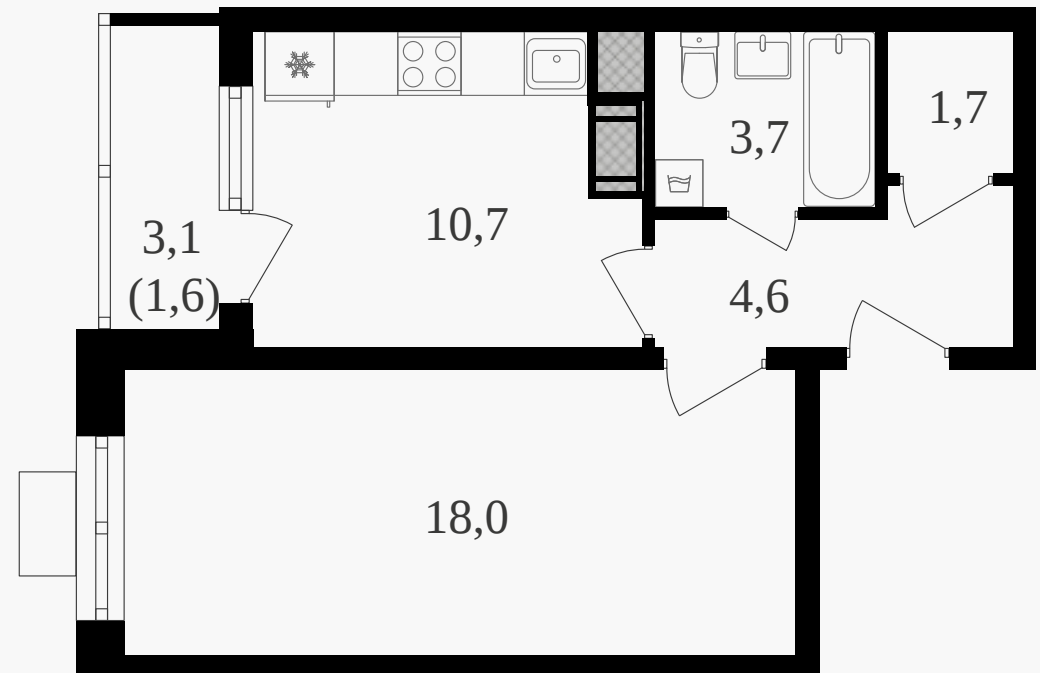

# 1-комнатная квартира, 41 м<sup>2</sup> с отделкой

ЖИЛОЙ КОМПЛЕКС  
Октябрьское поле

Корпус	Секция	Этаж
2	1	21 / 25
Комнат	Площадь	Отделка
1	41 м <sup>2</sup>	Есть ✓

19 065 000 руб

Артикул 2к2-21-175

PG-ДЕВЕЛОПМЕНТ

# 1-комнатная квартира, 41 м<sup>2</sup> с отделкой

ЖИЛОЙ КОМПЛЕКС  
Октябрьское поле

Корпус 2      Секция 1      Этаж 21 / 25

Комнат 1      Площадь 41 м<sup>2</sup>      Отделка **Есть ✓**

**19 065 000 руб**