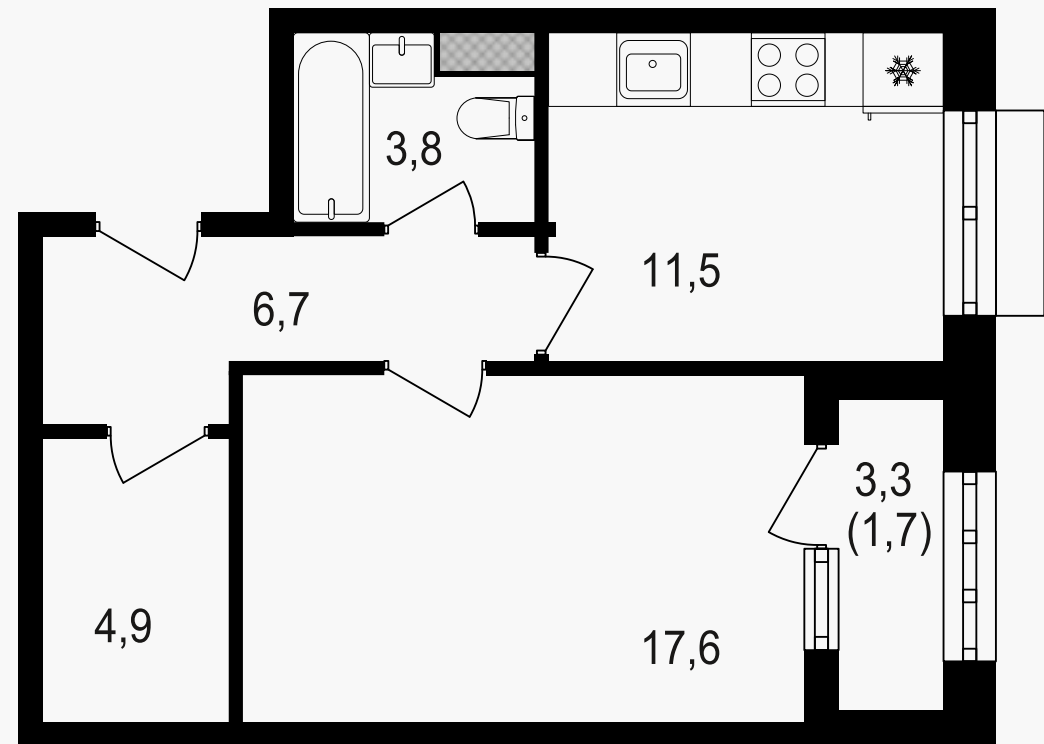

PG-ДЕВЕЛОПМЕНТ

1-комнатная квартира, 46.5 м²

ЖИЛОЙ КОМПЛЕКС
Михалковский

Корпус 3 Секция 3 Этаж 9 / 20

Комнат 1 Площадь 46.5 м² Отделка Нет

17 409 600 руб

Артикул 3-9-245

PG-ДЕВЕЛОПМЕНТ

1-комнатная квартира, 46.5 м²

ЖИЛОЙ КОМПЛЕКС
Михалковский

Корпус 3 Секция 3 Этаж 9 / 20

Комнат 1 Площадь 46.5 м² Отделка Нет

17 409 600 руб

Артикул 3-9-245