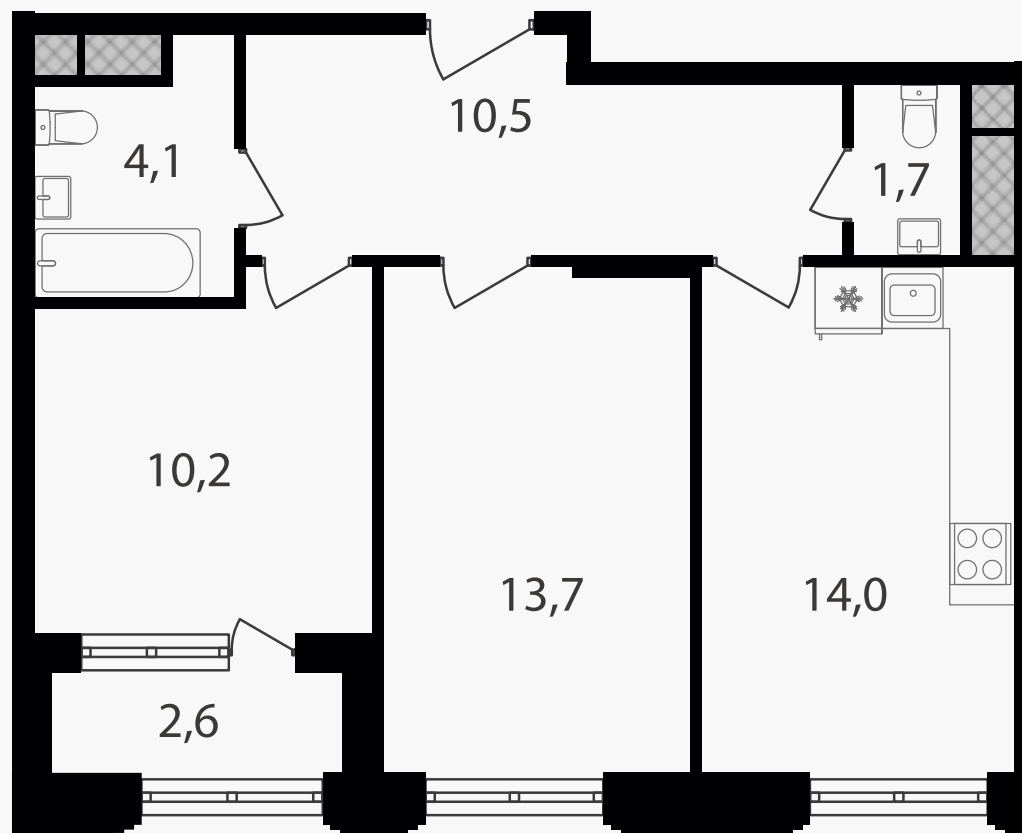

PG-ДЕВЕЛОПМЕНТ

2-комнатные апартаменты, 56.8 м² с отделкой

ЖИЛОЙ КОМПЛЕКС

Варшавские ворота

Корпус 1 Секция 2.3 Этаж 4 / 30

Комнат 2 Площадь 56.8 м² Отделка **Есть ✓**

13 365 040 руб

Артикул 1-4-441