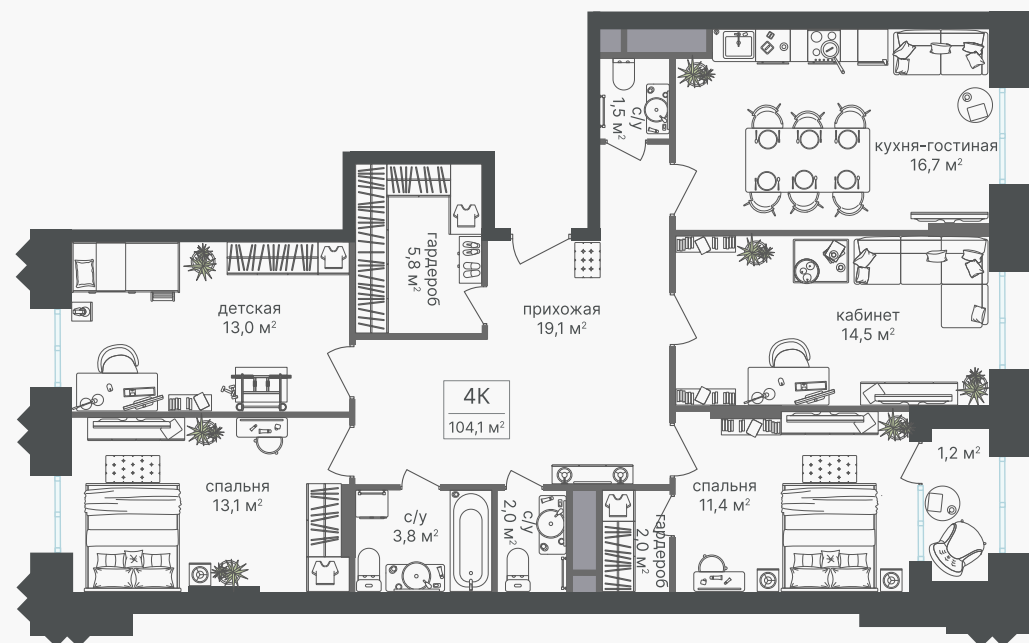

PG-ДЕВЕЛОПМЕНТ

+7 (495) 125-14-45

4-комнатная квартира, 104.1 м²

ЖИЛОЙ КОМПЛЕКС

Варшавские ворота

Корпус 1 Секция 1 Этаж 9 / 30

Комнат 4 Площадь 104.1 м² Отделка Нет

46 949 100 руб

Артикул 1-9-056

PG-ДЕВЕЛОПМЕНТ

+7 (495) 125-14-45

4-комнатная квартира, 104.1 м²

ЖИЛОЙ КОМПЛЕКС

Варшавские ворота

Корпус 1 Секция 1 Этаж 9 / 30

Комнат 4 Площадь 104.1 м² Отделка Нет