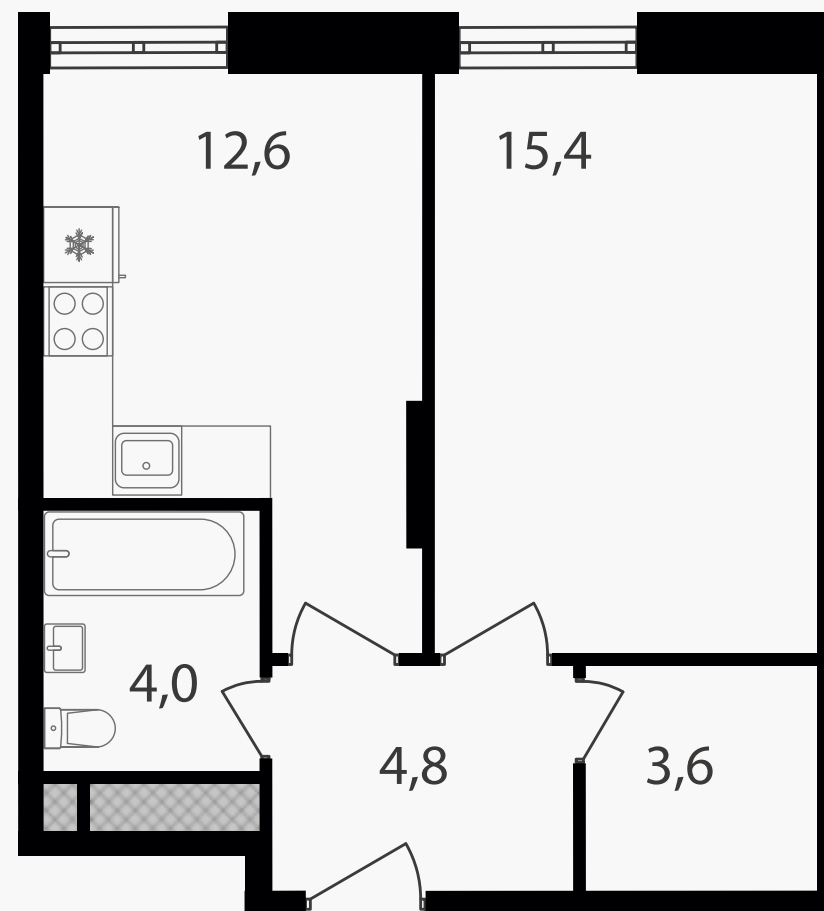

PG-ДЕВЕЛОПМЕНТ

1-комнатная квартира, 40.4 м²

ЖИЛОЙ КОМПЛЕКС

Варшавские ворота

Корпус	Секция	Этаж
1	2	2 / 7

Комнат	Площадь	Отделка
1	40.4 м ²	Нет

14 115 760 руб

Артикул 1-2-184