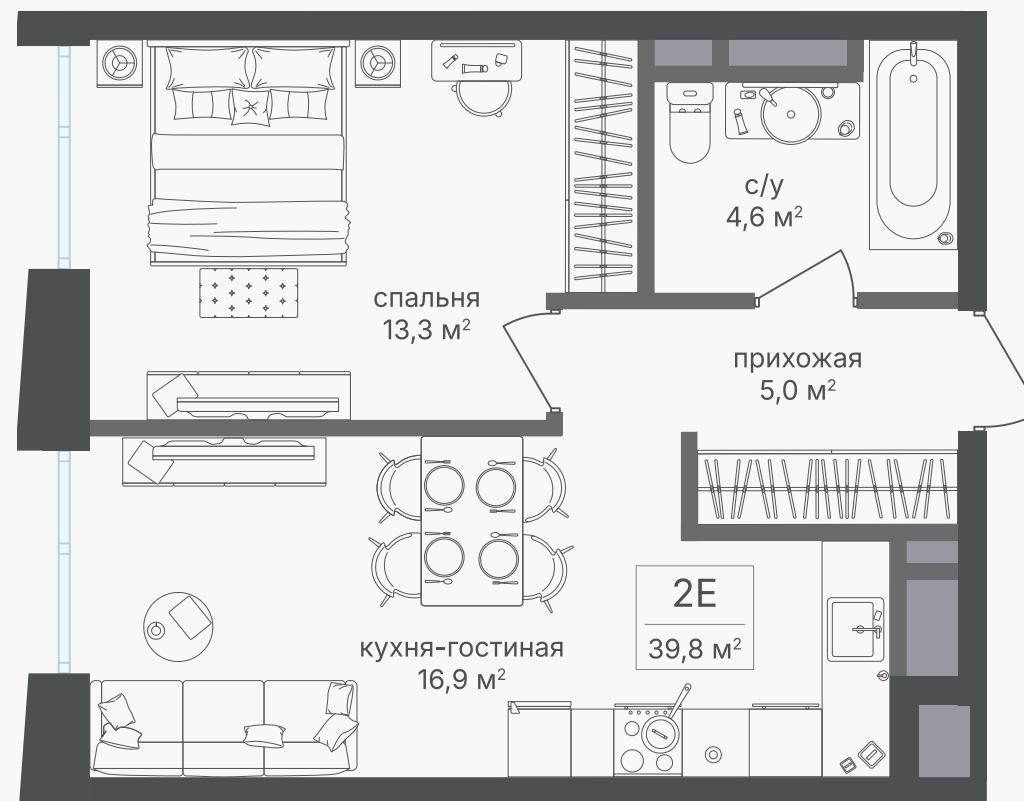

## 2-комнатная евроквартира, 39.8 м<sup>2</sup>

ЖИЛОЙ КОМПЛЕКС

Семеновский парк 2

Корпус 1      Секция 1      Этаж 11 / 26

Комнат 1      Площадь 39.8 м<sup>2</sup>      Отделка Нет

**17 034 400 руб**

Артикул 1-11-125

## 2-комнатная евроквартира, 39.8 м<sup>2</sup>

ЖИЛОЙ КОМПЛЕКС

Семеновский парк 2

Корпус 1      Секция 1      Этаж 11 / 26

Комнат 1      Площадь 39.8 м<sup>2</sup>      Отделка Нет

17 034 400 руб

Артикул 1-11-125