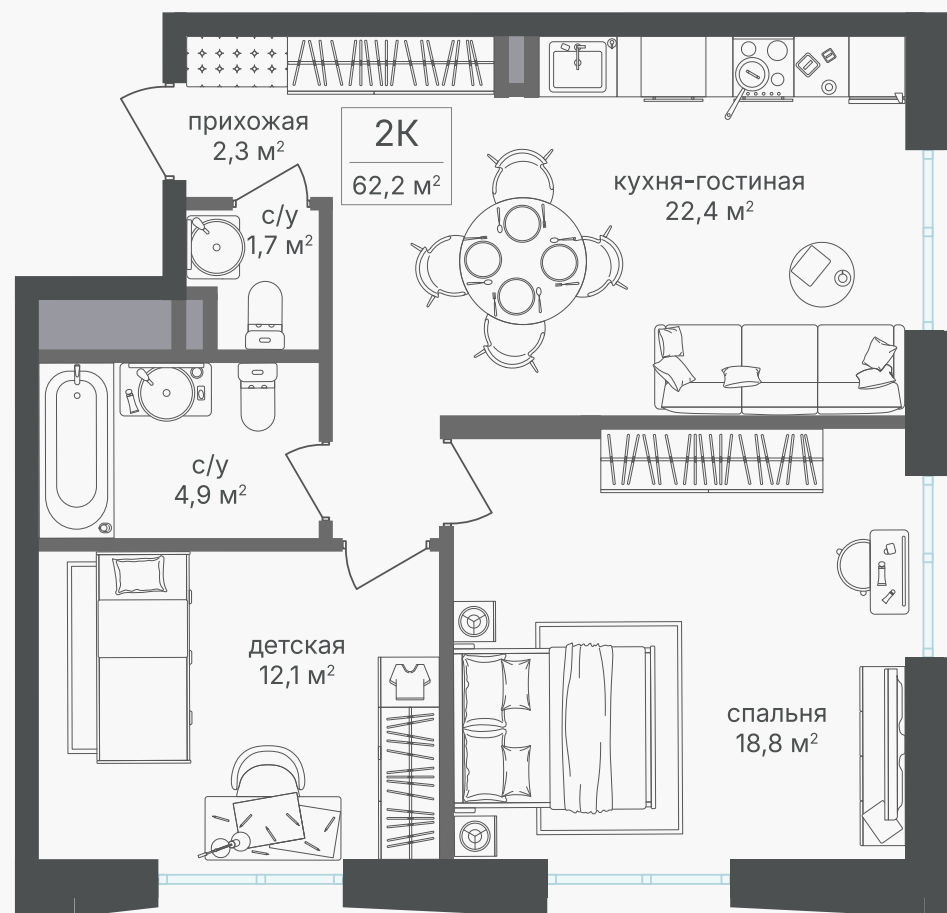

PG-ДЕВЕЛОПМЕНТ

+7 (495) 125-14-45

2-комнатная квартира, 62.1 м²

ЖИЛОЙ КОМПЛЕКС

Семеновский парк 2

Корпус 1 Секция 4 Этаж 17 / 25

Комнат 2 Площадь 62.1 м² Отделка Нет

27 827 010 руб

Артикул 1-17-637

PG-ДЕВЕЛОПМЕНТ

+7 (495) 125-14-45

2-комнатная квартира, 62.1 м²

ЖИЛОЙ КОМПЛЕКС

Семеновский парк 2

Корпус 1 Секция 4 Этаж 17 / 25

Комнат 2 Площадь 62.1 м² Отделка Нет