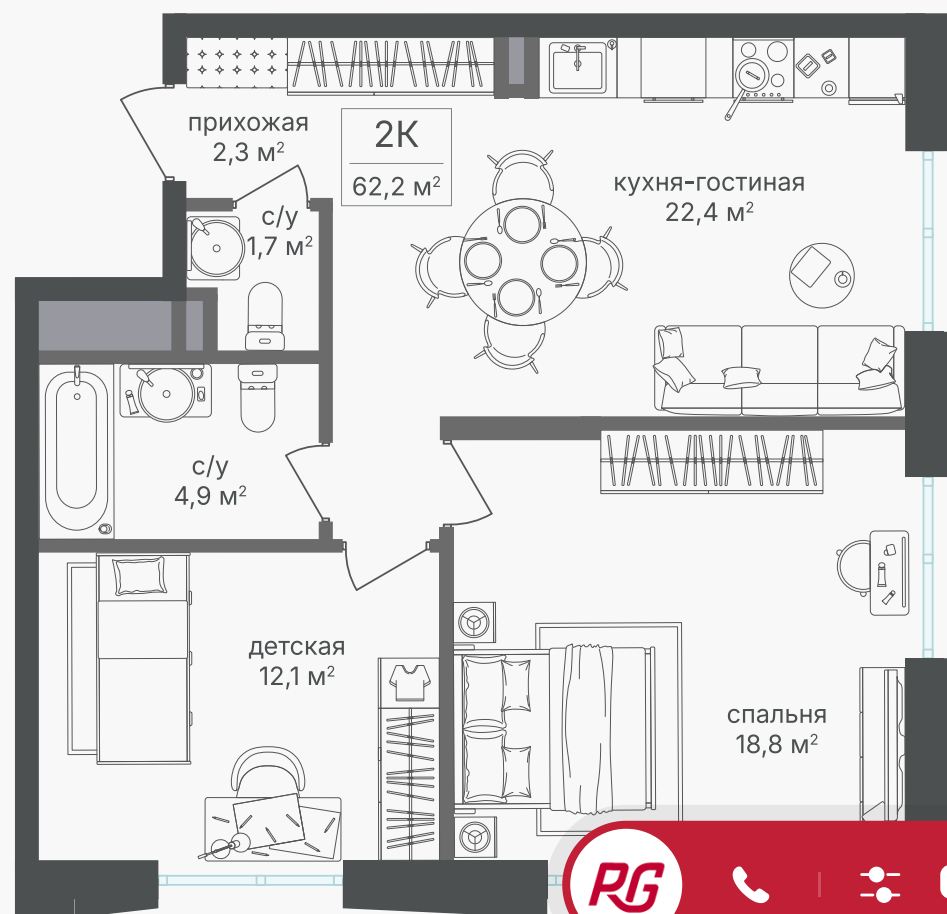

## 2-комнатная квартира, 62.1 м<sup>2</sup>

ЖИЛОЙ КОМПЛЕКС

Семеновский парк 2

Корпус 1 Секция 4 Этаж 17 / 25

Комнат 2 Площадь 62.1 м<sup>2</sup> Отделка Нет

28 385 910 руб

Артикул 1-17-637

PG-ДЕВЕЛОПМЕНТ

## 2-комнатная квартира, 62.1 м<sup>2</sup>

ЖИЛОЙ КОМПЛЕКС

Семеновский парк 2

Корпус 1 Секция 4 Этаж 17 / 25

Комнат 2 Площадь 62.1 м<sup>2</sup> Отделка Нет

28 385 910 руб

Артикул 1-17-637