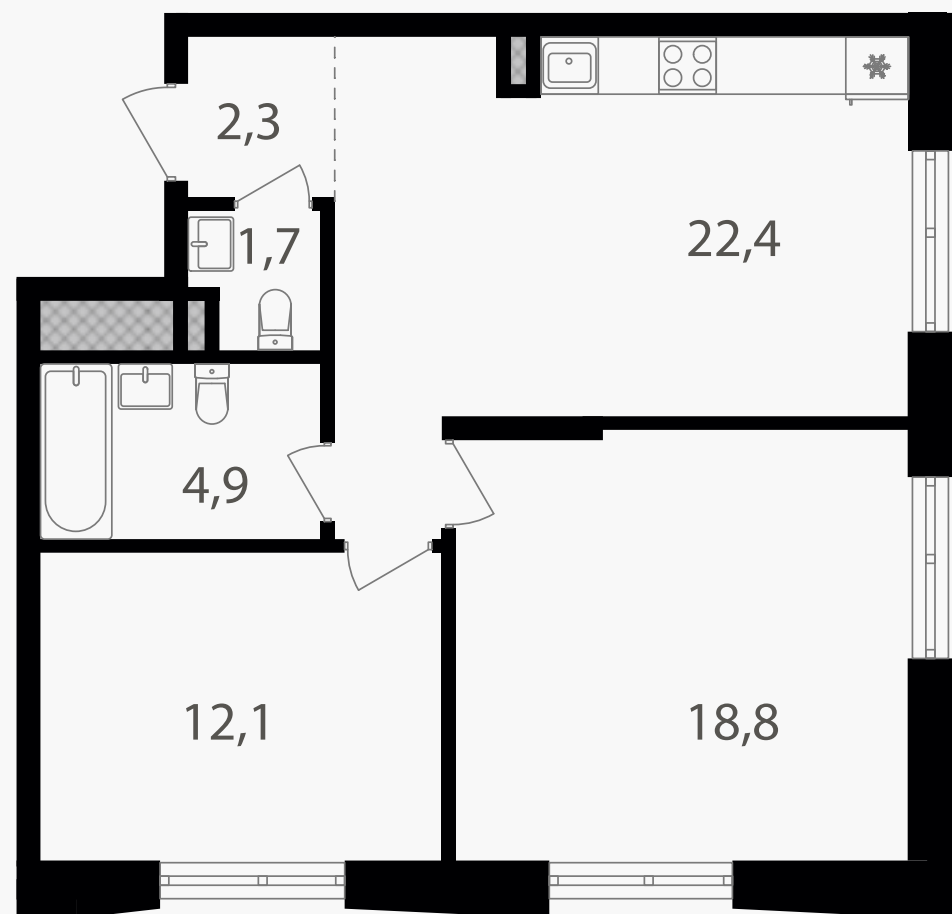

## 2-комнатная квартира, 62.2 м<sup>2</sup>

ЖИЛОЙ КОМПЛЕКС

Семеновский парк 2

Корпус 1      Секция 4      Этаж 17 / 25

Комнат 2      Площадь 62.2 м<sup>2</sup>      Отделка Нет

**23 828 820 руб**

Артикул 1-17-637