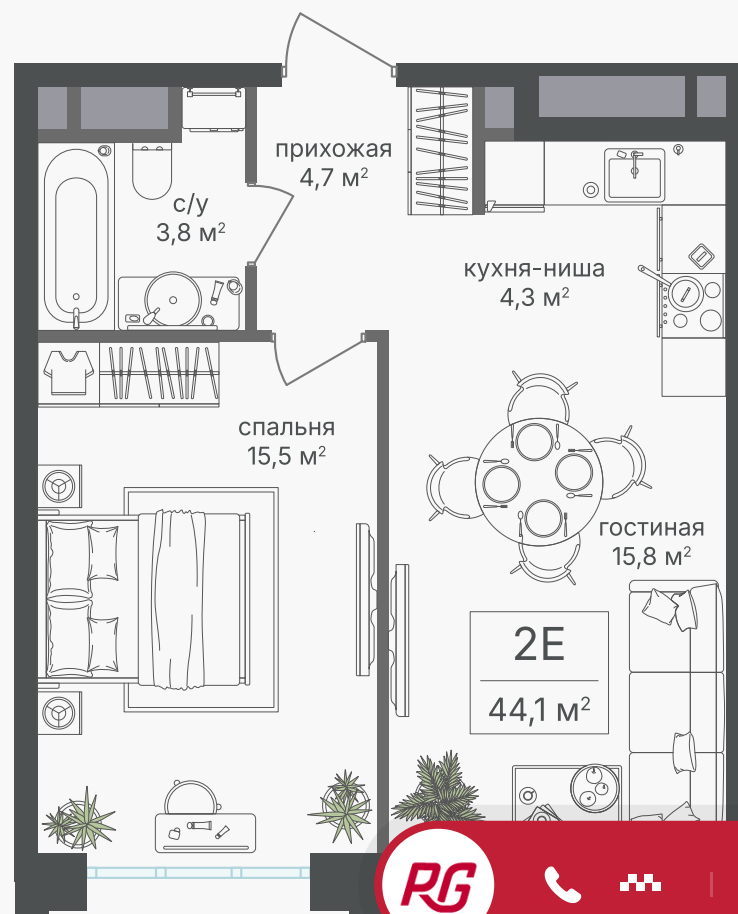

## 2-комнатная евроквартира, 44.1 м<sup>2</sup>

ЖИЛОЙ КОМПЛЕКС  
Михалковский

Корпус 2      Секция 1      Этаж 4 / 18

Комнат 2      Площадь 44.1 м<sup>2</sup>      Отделка Нет

**22 169 070 руб**

Артикул 2-4-011

## 2-комнатная евроквартира, 44.1 м<sup>2</sup>

ЖИЛОЙ КОМПЛЕКС  
Михалковский

Корпус 2 Секция 1 Этаж 4 / 18

Комнат 2 Площадь 44.1 м<sup>2</sup> Отделка Нет

22 169 070 руб

Артикул 2-4-011