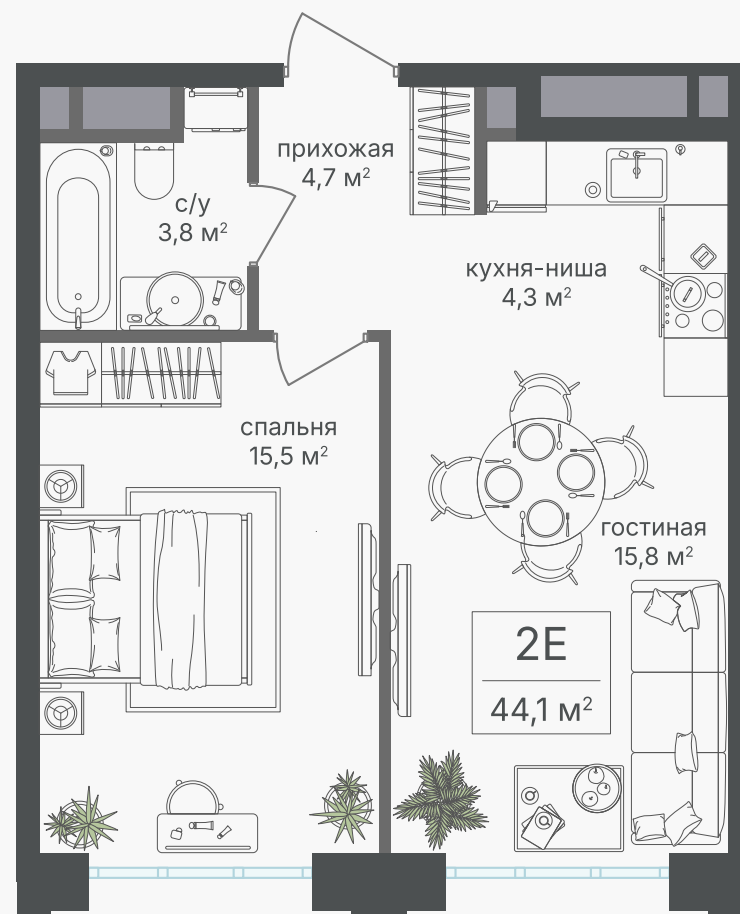

PG-ДЕВЕЛОПМЕНТ

+7 (495) 125-14-45

2-комнатная евроквартира, 44.1 м²

ЖИЛОЙ КОМПЛЕКС
Михалковский

Корпус 2 Секция 1 Этаж 4 / 18

Комнат 2 Площадь 44.1 м² Отделка Нет

22 169 070 руб

Артикул 2-4-011