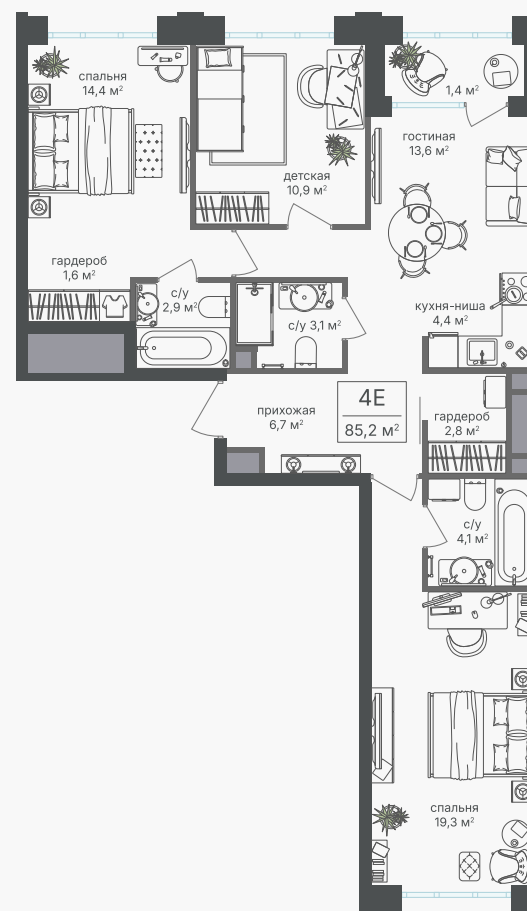

## 4-комнатная евроквартира, 85.2 м<sup>2</sup>

ЖИЛОЙ КОМПЛЕКС  
Михалковский

Корпус 2      Секция 4      Этаж 8 / 20

Комнат 4      Площадь 85.2 м<sup>2</sup>      Отделка Нет

**40 154 760 руб**

Артикул 2-8-267

## 4-комнатная евроквартира, 85.2 м<sup>2</sup>

ЖИЛОЙ КОМПЛЕКС  
Михалковский

Корпус	Секция	Этаж
2	4	8 / 20
Комнат	Площадь	Отделка
4	85.2 м <sup>2</sup>	Нет

40 154 760 руб

Артикул 2-8-267