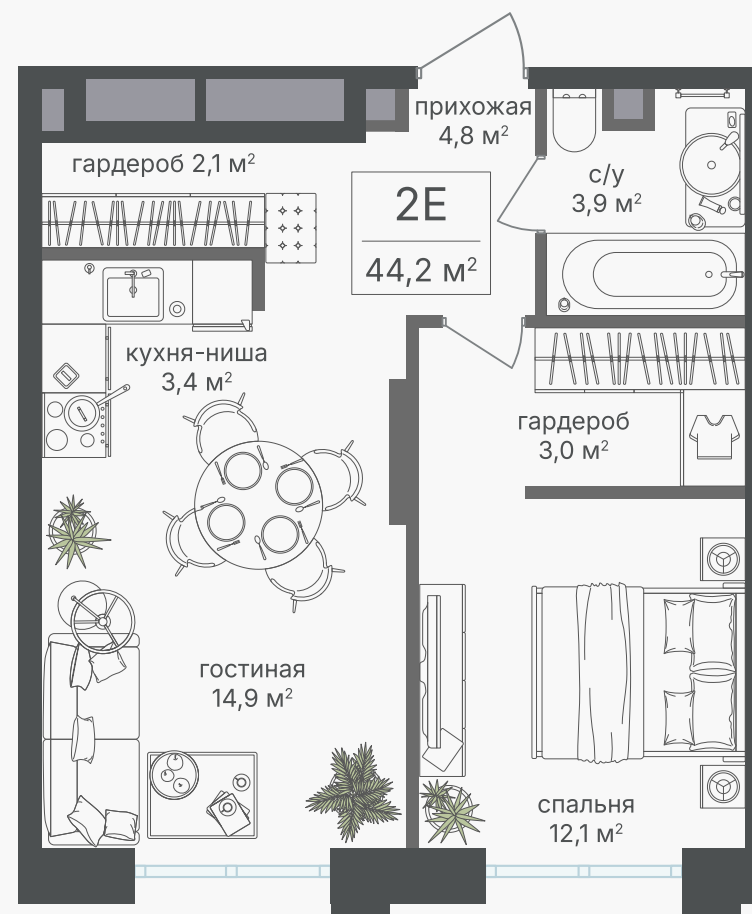

## 2-комнатная евроквартира, 44.2 м<sup>2</sup>

ЖИЛОЙ КОМПЛЕКС  
Михалковский

Корпус 7      Секция 2      Этаж 1 / 9

Комнат 2      Площадь 44.2 м<sup>2</sup>      Отделка Нет

**22 586 200 руб**

Артикул 7-1-44

## 2-комнатная евроквартира, 44.2 м<sup>2</sup>

ЖИЛОЙ КОМПЛЕКС  
Михалковский

Корпус	Секция	Этаж
7	2	1 / 9
Комнат	Площадь	Отделка
2	44.2 м <sup>2</sup>	Нет

22 586 200 руб

Артикул 7-1-44