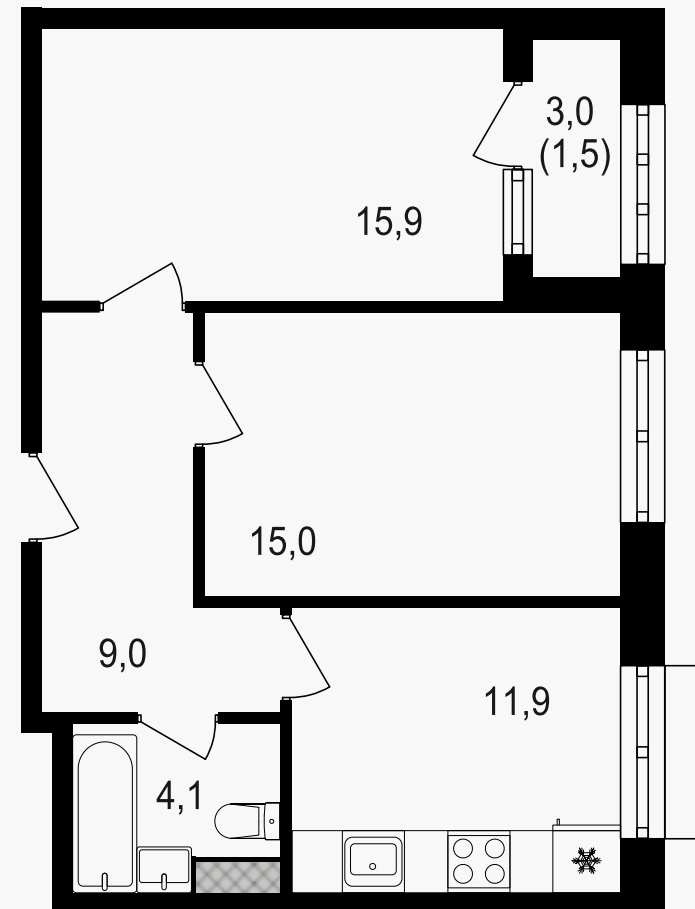

## 2-комнатная квартира, 57.5 м<sup>2</sup>

ЖИЛОЙ КОМПЛЕКС  
Михалковский

Корпус 3      Секция 4      Этаж 17 / 20

Комнат 2      Площадь 57.5 м<sup>2</sup>      Отделка Нет

**24 713 500 руб**

Артикул 3-17-374