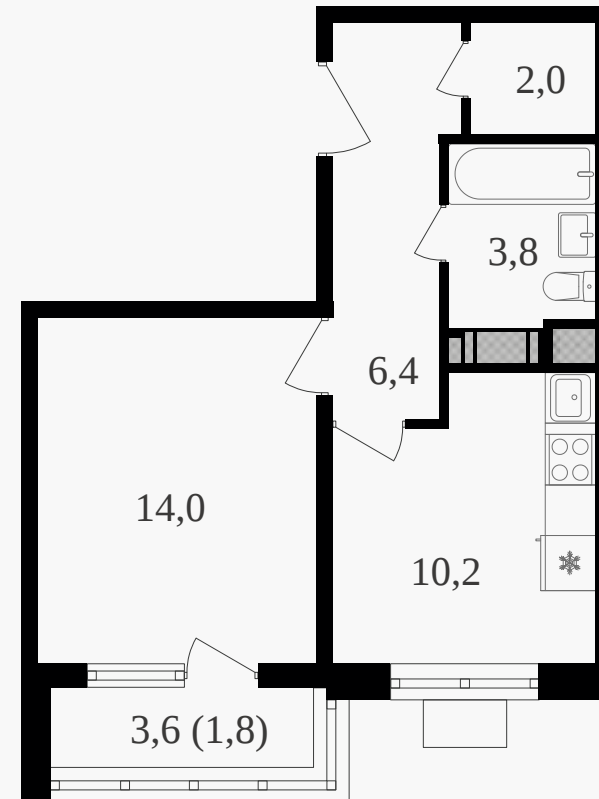

PG-ДЕВЕЛОПМЕНТ

1-комнатная квартира, 38.2 м² с отделкой

ЖИЛОЙ КОМПЛЕКС
Октябрьское поле

Корпус	Секция	Этаж
3	1	10 / 27
Комнат	Площадь	Отделка
1	38.2 м ²	Есть ✓

16 979 900 руб

Артикул 3к3-10-073

PG-ДЕВЕЛОПМЕНТ

1-комнатная квартира, 38.2 м² с отделкой

ЖИЛОЙ КОМПЛЕКС
Октябрьское поле

Корпус 3 Секция 1 Этаж 10 / 27

Комнат 1 Площадь 38.2 м² Отделка **Есть ✓**

16 979 900 руб

Артикул 3к3-10-073