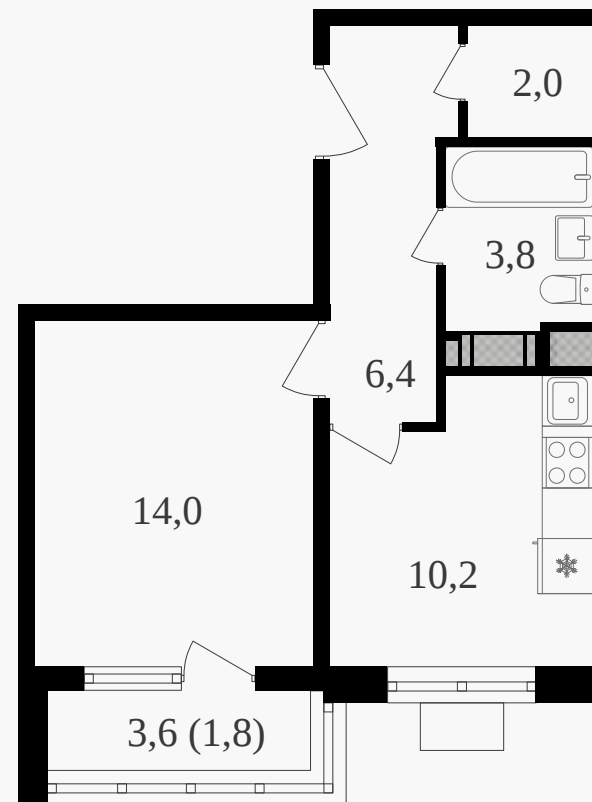

PG-ДЕВЕЛОПМЕНТ

1-комнатная квартира, 39.1 м² с отделкой

ЖИЛОЙ КОМПЛЕКС
Октябрьское поле

Корпус 3 Секция 1 Этаж 10 / 27

Комнат 1 Площадь 39.1 м² Отделка **Есть ✓**

19 628 200 руб

Артикул 3к3-10-073

PG-ДЕВЕЛОПМЕНТ

1-комнатная квартира, 39.1 м² с отделкой

ЖИЛОЙ КОМПЛЕКС
Октябрьское поле

Корпус 3 Секция 1 Этаж 10 / 27

Комнат 1 Площадь 39.1 м² Отделка **Есть ✓**

19 628 200 руб

Артикул 3к3-10-073