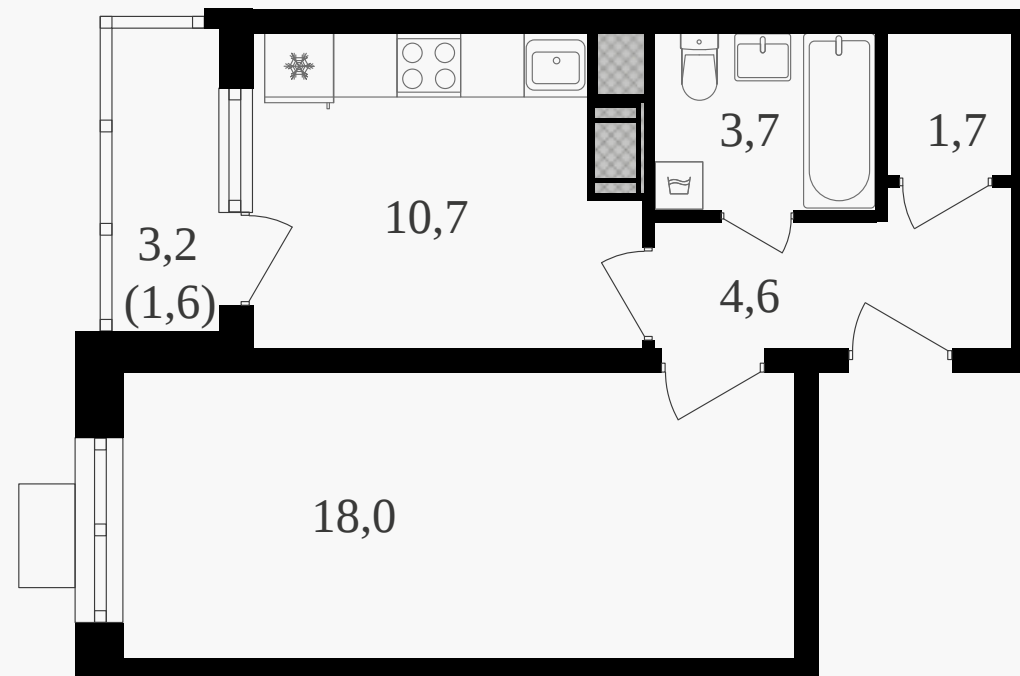

PG-ДЕВЕЛОПМЕНТ

1-комнатная квартира, 41.2 м² с отделкой

ЖИЛОЙ КОМПЛЕКС
Октябрьское поле

Корпус	Секция	Этаж
4	1	7 / 25
Комнат	Площадь	Отделка
1	41.2 м ²	Есть ✓

18 746 000 руб

Артикул 2к4-7-054

PG-ДЕВЕЛОПМЕНТ

1-комнатная квартира, 41.2 м² с отделкой

ЖИЛОЙ КОМПЛЕКС
Октябрьское поле

Корпус 4 Секция 1 Этаж 7 / 25

Комнат 1 Площадь 41.2 м² Отделка **Есть ✓**

18 746 000 руб

Артикул 2к4-7-054