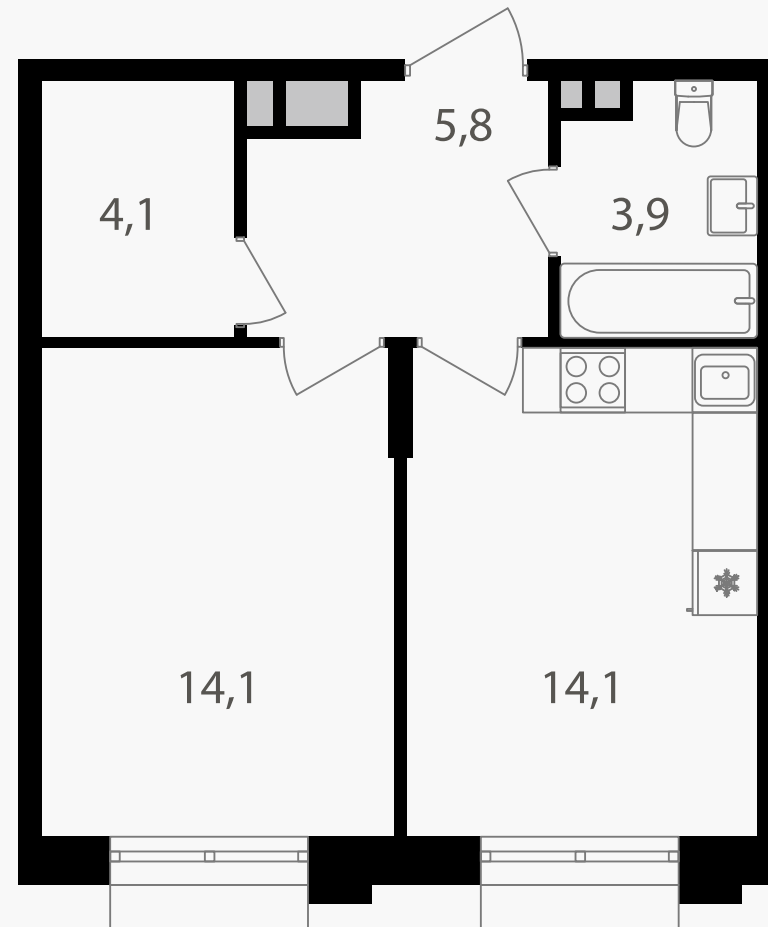

PG-ДЕВЕЛОПМЕНТ

1-комнатная квартира, 42 м²

ЖИЛОЙ КОМПЛЕКС
Михалковский

Корпус 6 Секция 1 Этаж 4 / 9

Комнат 1 Площадь 42 м² Отделка Нет

17 883 600 руб

Артикул 6-4-016

PG-ДЕВЕЛОПМЕНТ

1-комнатная квартира, 42 м²

ЖИЛОЙ КОМПЛЕКС
Михалковский

| | | |
|--------------------|------------------------------------|-----------------------|
| Корпус 6 | Секция 1 | Этаж 4 / 9 |
| Комнат 1 | Площадь 42 м² | Отделка Нет |