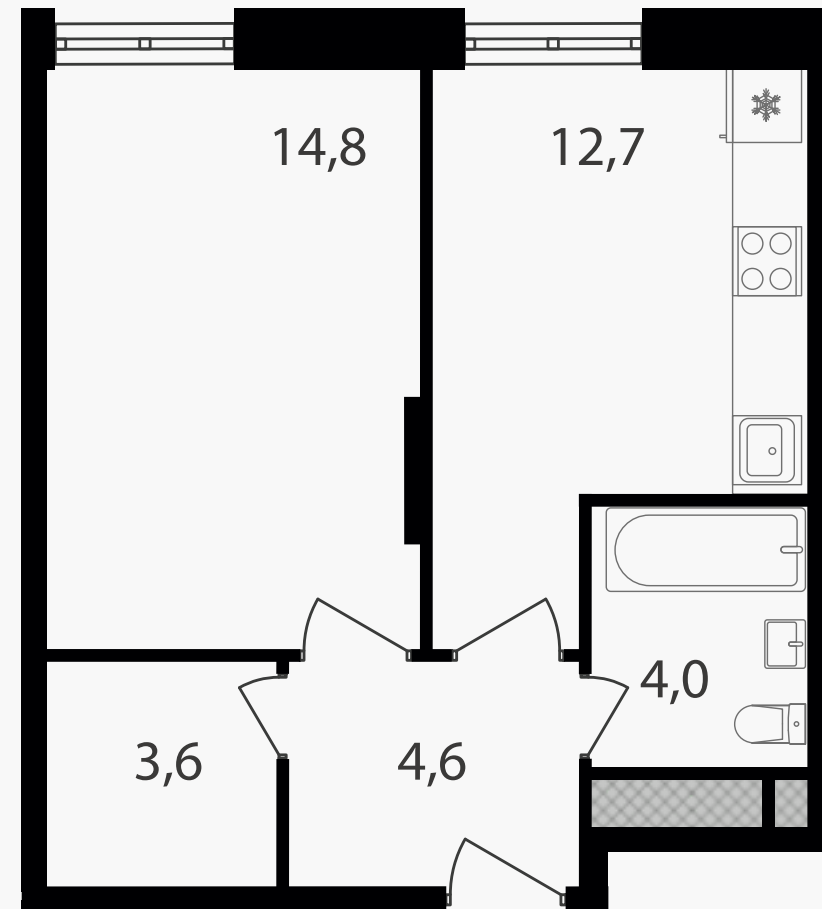

PG-ДЕВЕЛОПМЕНТ

1-комнатная квартира, 39.7 м²

ЖИЛОЙ КОМПЛЕКС

Варшавские ворота

Корпус	Секция	Этаж
1	2	2 / 7

Комнат	Площадь	Отделка
1	39.7 м ²	Нет

13 938 670 руб

Артикул 1-2-185