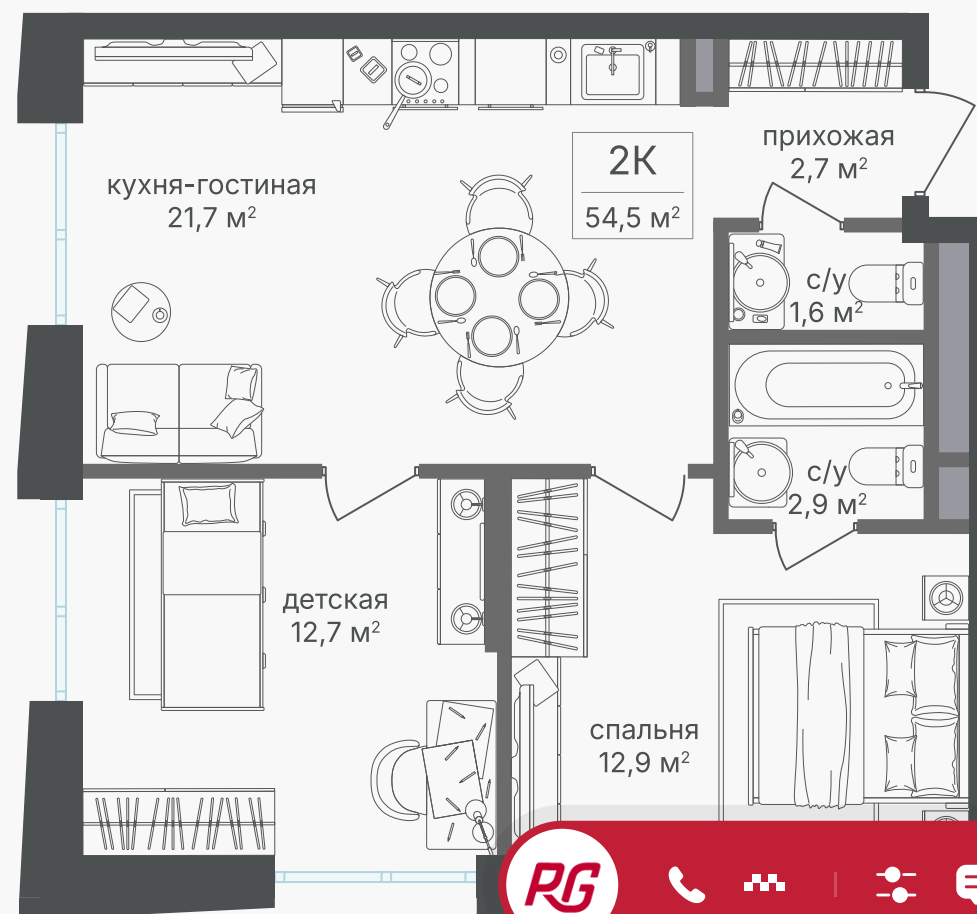

PG-ДЕВЕЛОПМЕНТ

+7 (495) 125-14-45

2-комнатная квартира, 54.3 м²

ЖИЛОЙ КОМПЛЕКС

Семеновский парк 2

Корпус 1 Секция 4 Этаж 17 / 25

Комнат 2 Площадь 54.3 м² Отделка Нет

26 389 800 руб

Артикул 1-17-638

PG-ДЕВЕЛОПМЕНТ

+7 (495) 125-14-45

2-комнатная квартира, 54.3 м²

ЖИЛОЙ КОМПЛЕКС

Семеновский парк 2

Корпус 1 Секция 4 Этаж 17 / 25

Комнат 2 Площадь 54.3 м² Отделка Нет