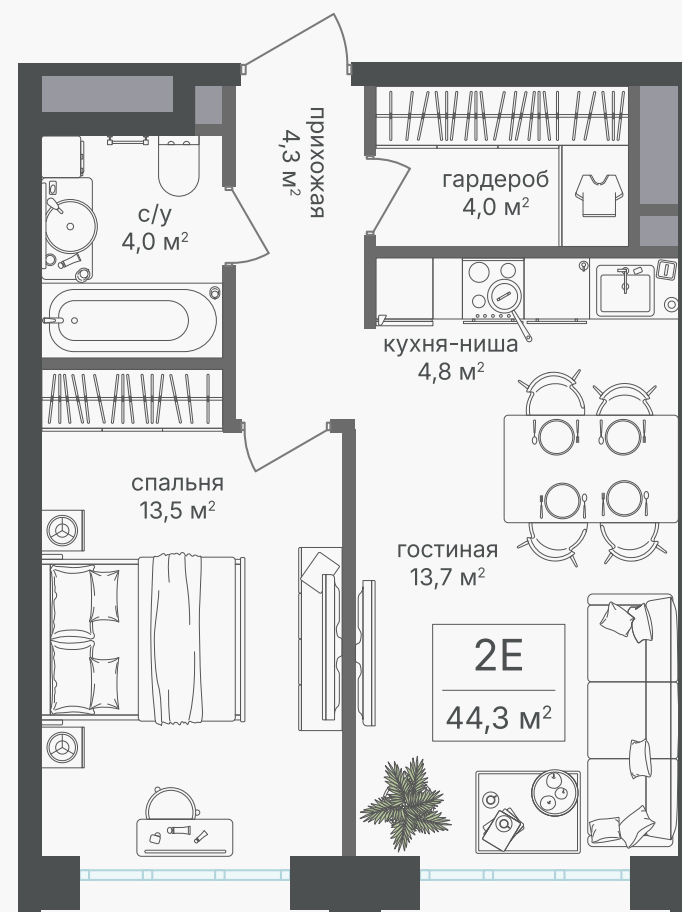

## 2-комнатная евроквартира, 44.3 м<sup>2</sup>

ЖИЛОЙ КОМПЛЕКС  
Михалковский

Корпус 2      Секция 4      Этаж 8 / 20

Комнат 2      Площадь 44.3 м<sup>2</sup>      Отделка Нет

**21 042 500 руб**

Артикул 2-8-268

## 2-комнатная евроквартира, 44.3 м<sup>2</sup>

ЖИЛОЙ КОМПЛЕКС  
Михалковский

Корпус	Секция	Этаж
2	4	8 / 20
Комнат	Площадь	Отделка
2	44.3 м <sup>2</sup>	Нет

21 042 500 руб

Артикул 2-8-268