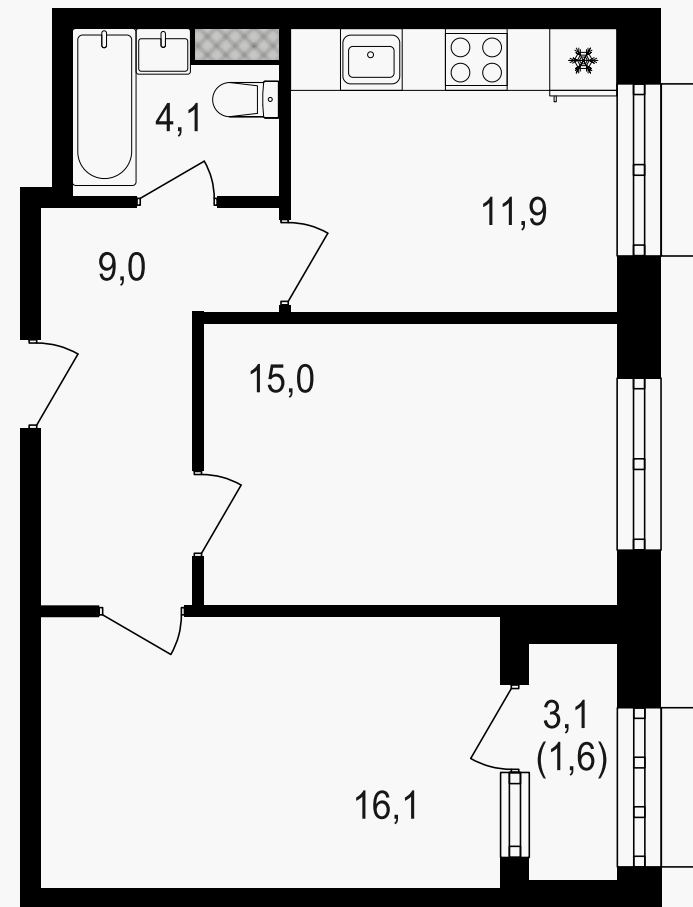

## 2-комнатная квартира, 58 м<sup>2</sup>

ЖИЛОЙ КОМПЛЕКС  
Михалковский

Корпус 3      Секция 4      Этаж 17 / 20

Комнат 2      Площадь 58 м<sup>2</sup>      Отделка Нет

**25 172 000 руб**

Артикул 3-17-375

PG-ДЕВЕЛОПМЕНТ

## 2-комнатная квартира, 58 м<sup>2</sup>

ЖИЛОЙ КОМПЛЕКС  
Михалковский

Корпус 3      Секция 4      Этаж 17 / 20

Комнат 2      Площадь 58 м<sup>2</sup>      Отделка Нет

**25 172 000 руб**

Артикул 3-17-375