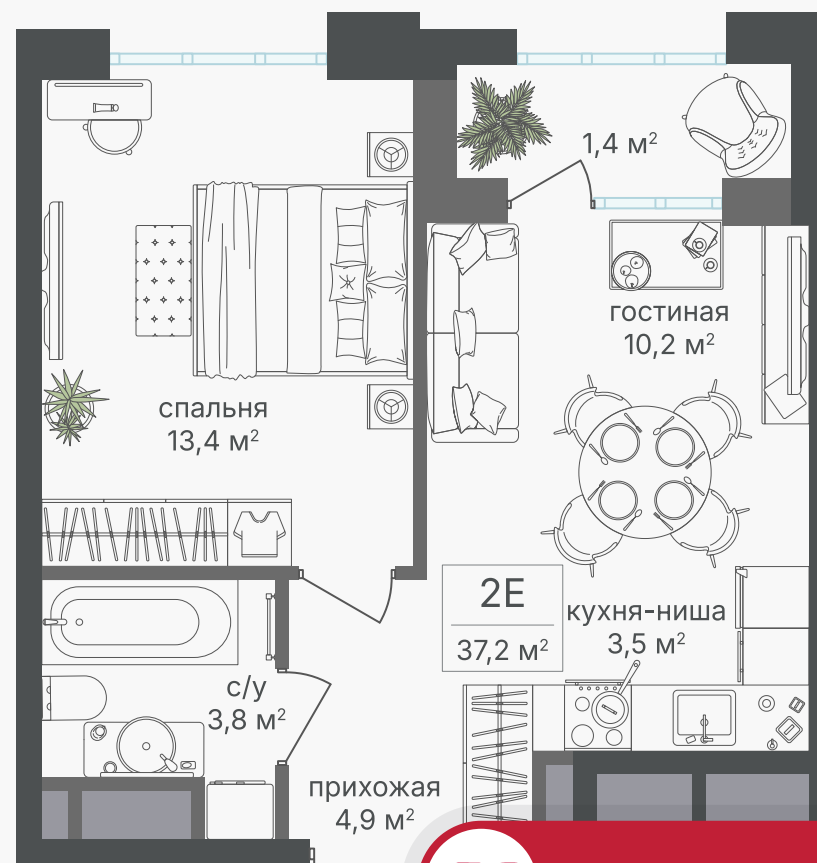

PG-ДЕВЕЛОПМЕНТ

+7 (495) 125-14-45

2-комнатная евроквартира, 37.2 м²

ЖИЛОЙ КОМПЛЕКС
Михалковский

Корпус 5 Секция 1 Этаж 7 / 20

Комнат 2 Площадь 37.2 м² Отделка Нет

22 320 000 руб

Артикул 5-7-042