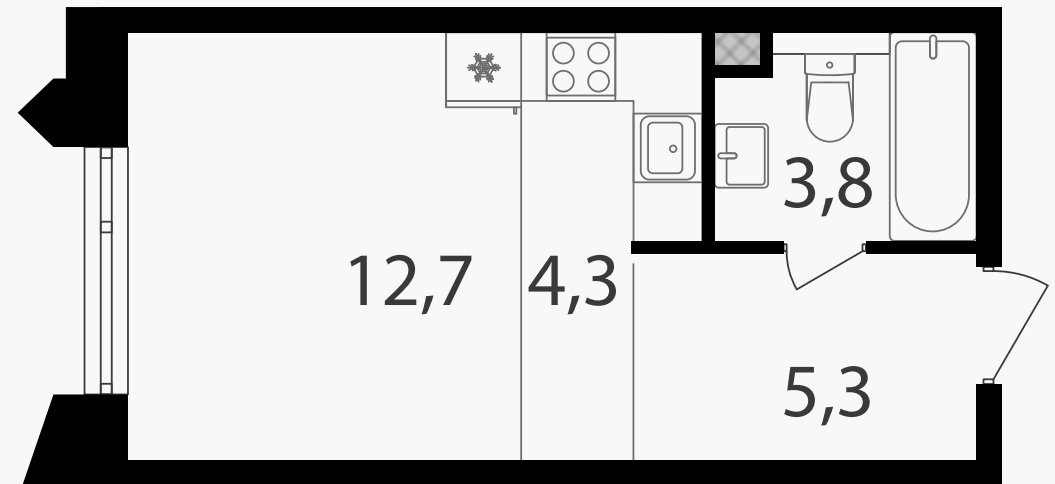

## Студия, 26.1 м<sup>2</sup>

ЖИЛОЙ КОМПЛЕКС  
Петровский парк II

Корпус 1      Секция 5      Этаж 19 / 19

Комнат 1      Площадь 26.1 м<sup>2</sup>      Отделка Нет

**15 988 860 руб**

Артикул 1-19-0758

PG-ДЕВЕЛОПМЕНТ

# Студия, 26.1 м<sup>2</sup>

ЖИЛОЙ КОМПЛЕКС  
Петровский парк II

Корпус 1      Секция 5      Этаж 19 / 19

Комнат 1      Площадь 26.1 м<sup>2</sup>      Отделка Нет