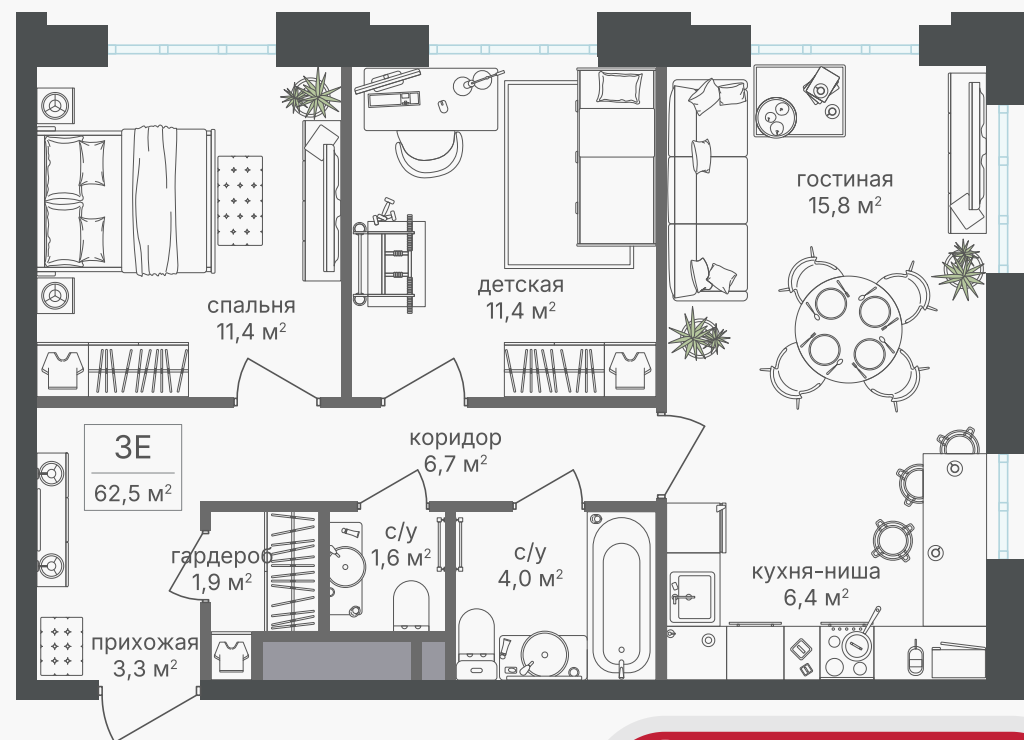

## 3-комнатная евроквартира, 62.5 м<sup>2</sup>

ЖИЛОЙ КОМПЛЕКС  
Михалковский

Корпус	Секция	Этаж
4	1	15 / 20
Комнат	Площадь	Отделка
3	62.5 м <sup>2</sup>	Нет

33 750 000 руб

Артикул 4-15-089

PG-ДЕВЕЛОПМЕНТ

+7 (495) 125-14-45

## 3-комнатная евроквартира, 62.5 м<sup>2</sup>

ЖИЛОЙ КОМПЛЕКС  
Михалковский

Корпус	Секция	Этаж
4	1	15 / 20
Комнат	Площадь	Отделка
3	62.5 м <sup>2</sup>	Нет

33 750 000 руб

Артикул 4-15-089