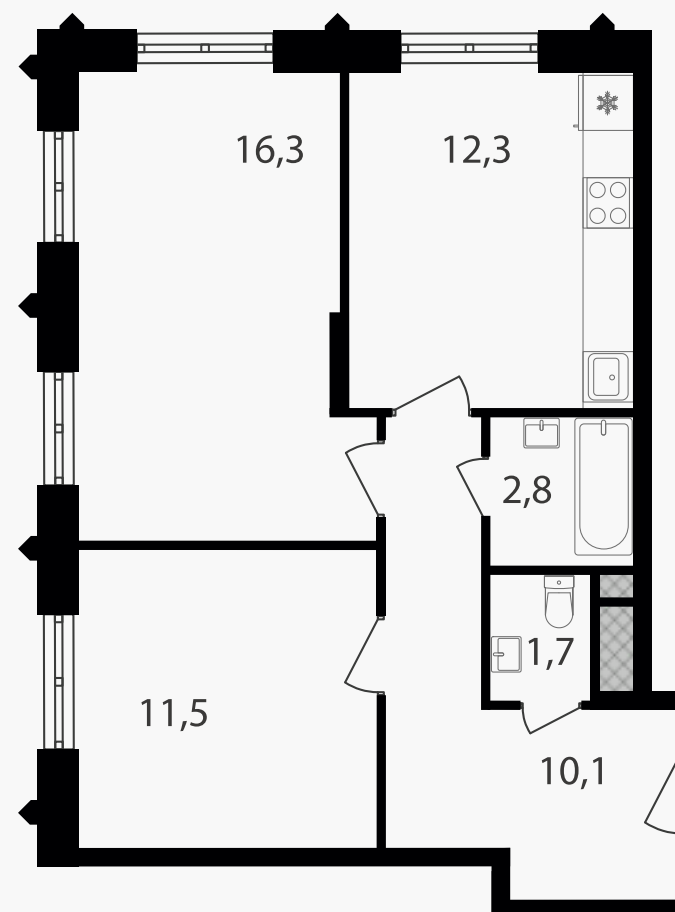

PG-ДЕВЕЛОПМЕНТ

2-комнатная квартира, 54.7 м²

ЖИЛОЙ КОМПЛЕКС

Варшавские ворота

Корпус	Секция	Этаж
1	1	10 / 30

Комнат	Площадь	Отделка
2	54.7 м ²	Нет

16 716 320 руб

Артикул 1-10-058

PG-ДЕВЕЛОПМЕНТ

2-комнатная квартира, 54.7 м²

ЖИЛОЙ КОМПЛЕКС

Варшавские ворота

Корпус 1 Секция 1 Этаж 10 / 30

Комнат 2 Площадь 54.7 м² Отделка Нет

16 716 320 руб

Артикул 1-10-058