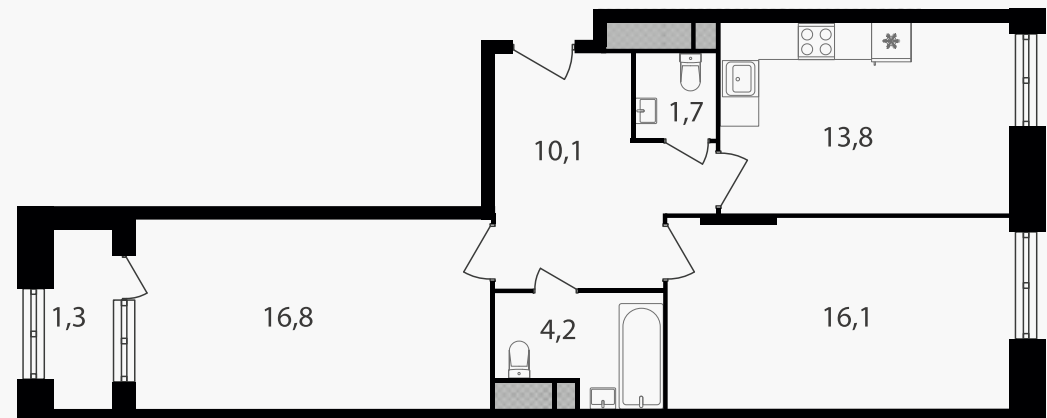

PG-ДЕВЕЛОПМЕНТ

2-комнатная квартира, 64 м²

ЖИЛОЙ КОМПЛЕКС

Варшавские ворота

Корпус	Секция	Этаж
1	5	6 / 8

Комнат	Площадь	Отделка
2	64 м ²	Нет

22 489 600 руб

Артикул 1-6-442

PG-ДЕВЕЛОПМЕНТ

2-комнатная квартира, 64 м²

ЖИЛОЙ КОМПЛЕКС
Варшавские ворота

Корпус 1 Секция 5 Этаж 6 / 8

Комнат 2 Площадь 64 м² Отделка Нет

22 489 600 руб

Артикул 1-6-442