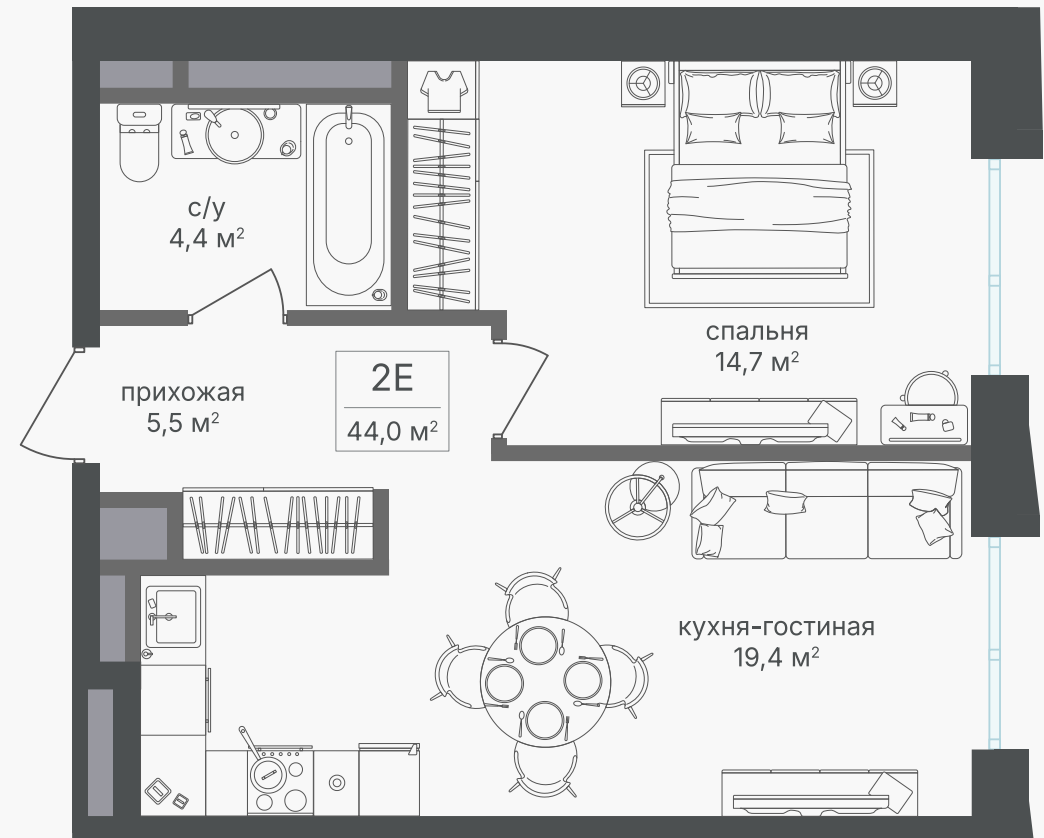

PG-ДЕВЕЛОПМЕНТ

+7 (495) 125-14-45

2-комнатная евроквартира, 44 м²

ЖИЛОЙ КОМПЛЕКС

Семеновский парк 2

Корпус 1 Секция 1 Этаж 22 / 26

Комнат 1 Площадь 44 м² Отделка Нет

18 128 000 руб

Артикул 1-22-255

PG-ДЕВЕЛОПМЕНТ

+7 (495) 125-14-45

2-комнатная евроквартира, 44 м²

ЖИЛОЙ КОМПЛЕКС

Семеновский парк 2

Корпус	Секция	Этаж
1	1	22 / 26
Комнат	Площадь	Отделка
1	44 м ²	Нет

18 128 000 руб

Артикул 1-22-255