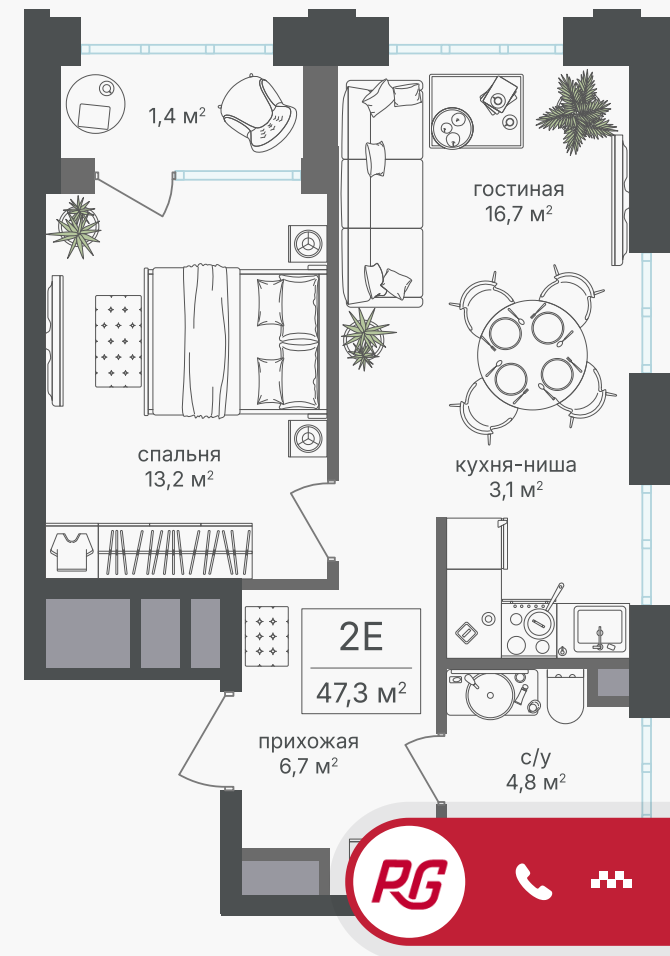

PG-ДЕВЕЛОПМЕНТ

+7 (495) 125-14-45

2-комнатная евроквартира, 45.9 м²

ЖИЛОЙ КОМПЛЕКС
Михалковский

Корпус 2 Секция 1 Этаж 5 / 18

Комнат 2 Площадь 45.9 м² Отделка Нет

24 368 310 руб

Артикул 2-5-013