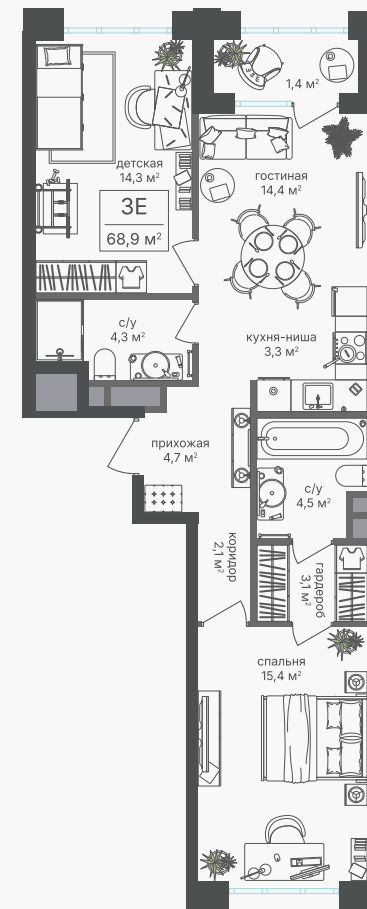

PG-ДЕВЕЛОПМЕНТ

+7 (495) 125-14-45

3-комнатная евроквартира, 67.5 м²

ЖИЛОЙ КОМПЛЕКС
Михалковский

Корпус 2 Секция 3 Этаж 3 / 20

Комнат 3 Площадь 67.5 м² Отделка Нет

31 455 000 руб

Артикул 2-3-141