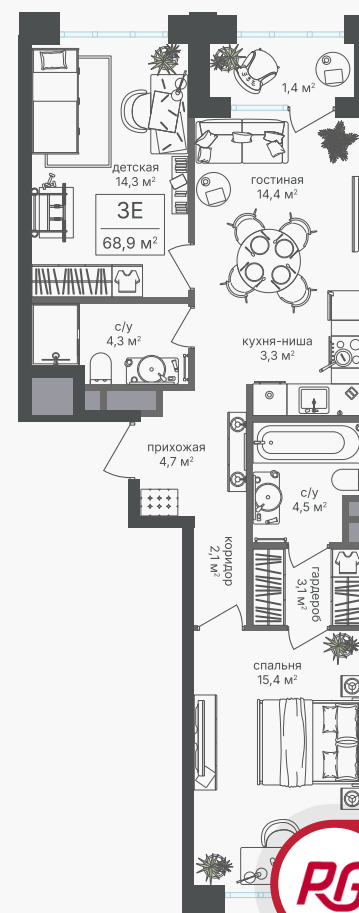

PG-ДЕВЕЛОПМЕНТ

+7 (495) 125-14-45

3-комнатная евроквартира, 67.5 м²

ЖИЛОЙ КОМПЛЕКС
Михалковский

Корпус 2 Секция 3 Этаж 3 / 20

Комнат 3 Площадь 67.5 м² Отделка Нет

31 455 000 руб

Артикул 2-3-141