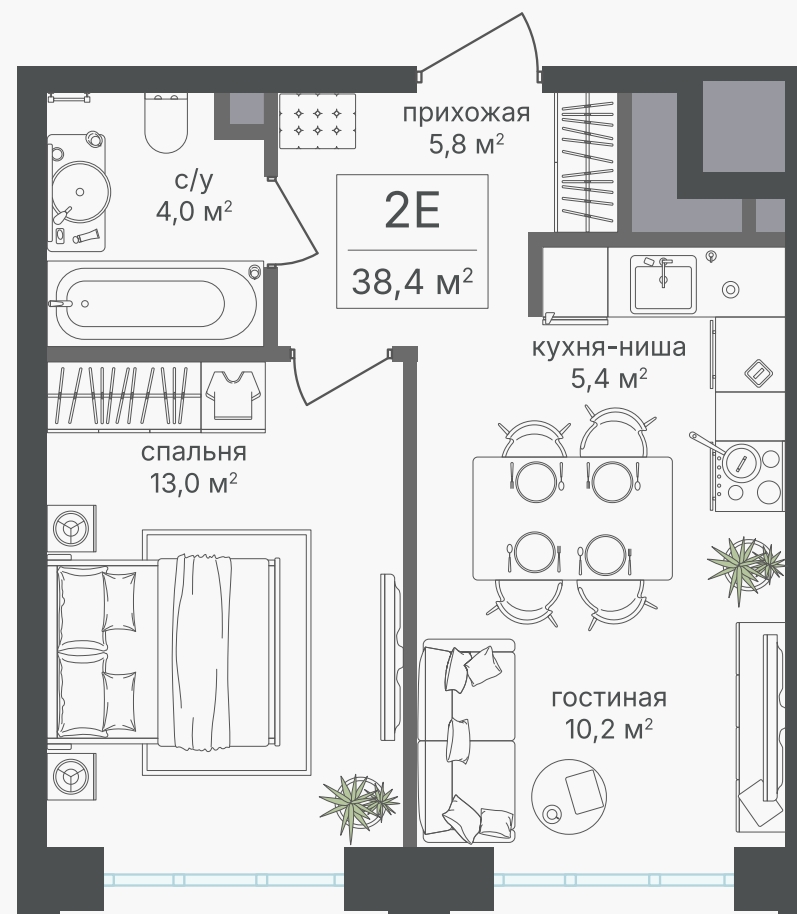

## 2-комнатная евроквартира, 38.4 м<sup>2</sup>

ЖИЛОЙ КОМПЛЕКС  
Михалковский

Корпус 2      Секция 8      Этаж 3 / 18

Комнат 2      Площадь 38.4 м<sup>2</sup>      Отделка Нет

**20 209 920 руб**

Артикул 2-3-653

## 2-комнатная евроквартира, 38.4 м<sup>2</sup>

ЖИЛОЙ КОМПЛЕКС  
Михалковский

Корпус 2 Секция 8 Этаж 3 / 18

Комнат 2 Площадь 38.4 м<sup>2</sup> Отделка Нет

20 209 920 руб

Артикул 2-3-653