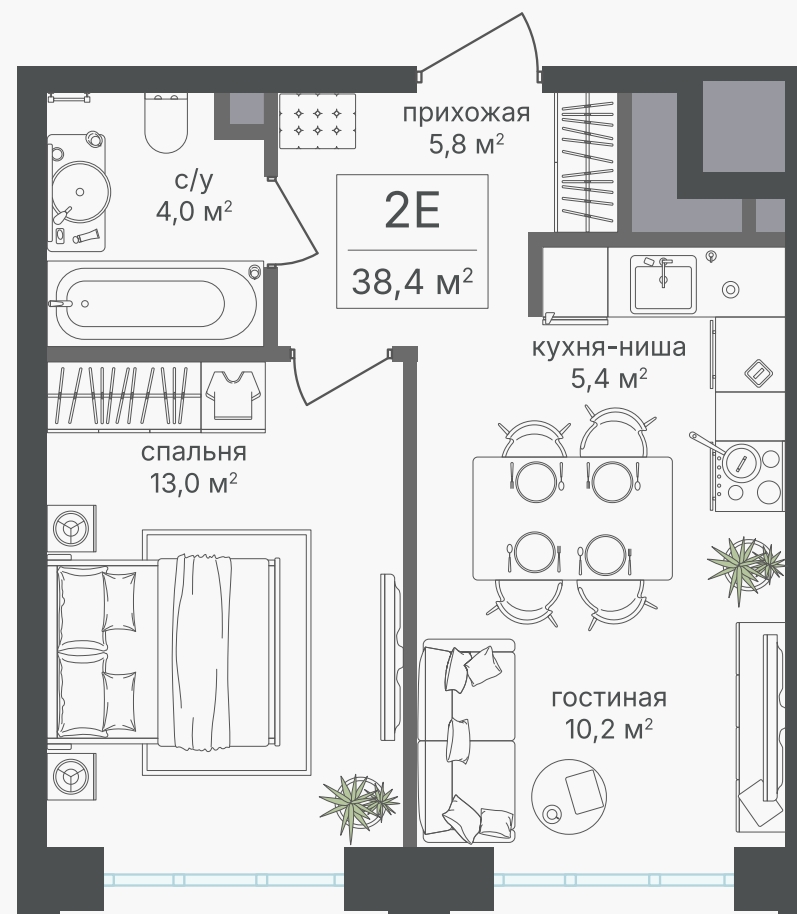

PG-ДЕВЕЛОПМЕНТ

+7 (495) 125-14-45

2-комнатная евроквартира, 38.4 м²

ЖИЛОЙ КОМПЛЕКС
Михалковский

Корпус 2 Секция 8 Этаж 3 / 18

Комнат 2 Площадь 38.4 м² Отделка Нет

20 209 920 руб

Артикул 2-3-653

PG-ДЕВЕЛОПМЕНТ

+7 (495) 125-14-45

2-комнатная евроквартира, 38.4 м²

ЖИЛОЙ КОМПЛЕКС
Михалковский

| | | |
|--------|---------------------|---------|
| Корпус | Секция | Этаж |
| 2 | 8 | 3 / 18 |
| Комнат | Площадь | Отделка |
| 2 | 38.4 м ² | Нет |

20 209 920 руб

Артикул 2-3-653