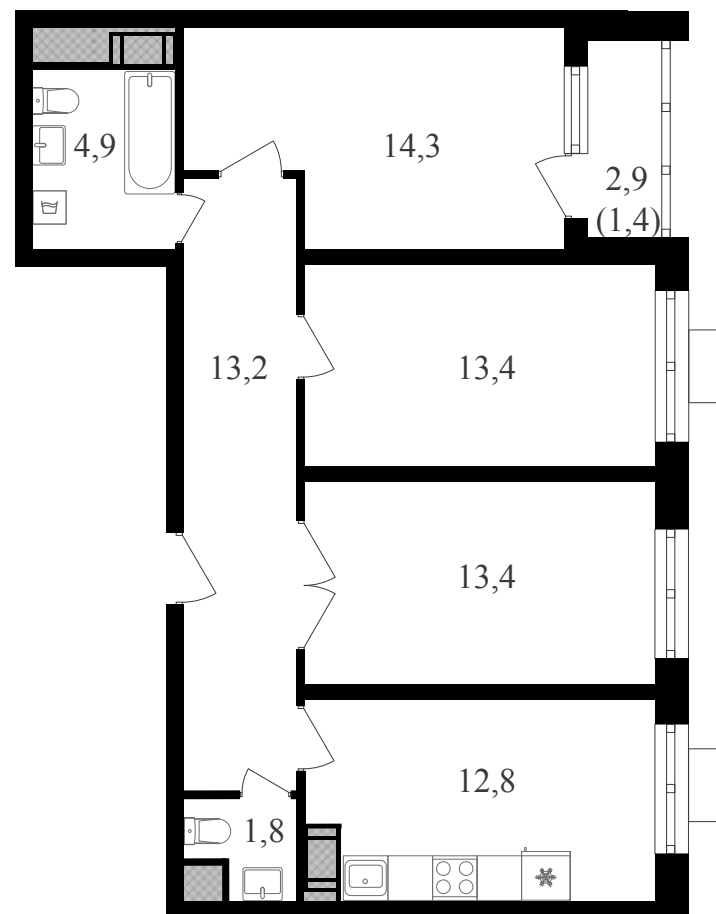

PG-ДЕВЕЛОПМЕНТ

+7 (495) 125-14-45

3-комнатная квартира, 75.2 м² с отделкой

ЖИЛОЙ КОМПЛЕКС
Октябрьское поле

Корпус 3 Секция 1 Этаж 24 / 25

Комнат 3 Площадь 75.2 м² Отделка **Есть ✓**

24 214 400 руб

Артикул 2к3-24-205