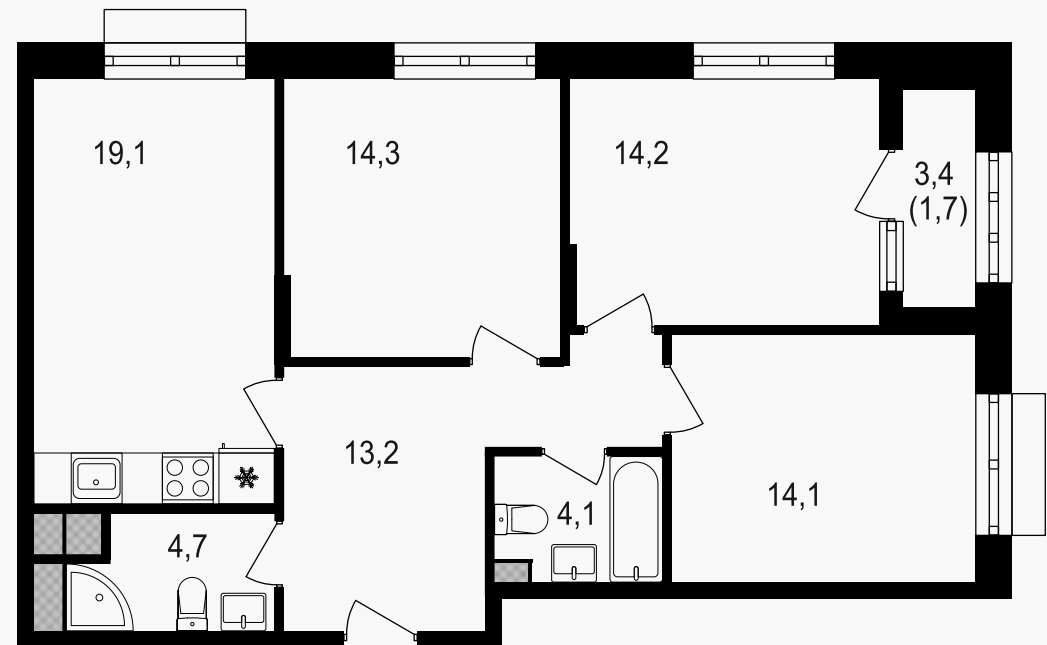

PG-ДЕВЕЛОПМЕНТ

4-комнатная евроквартира, 86.3 м²

ЖИЛОЙ КОМПЛЕКС
Михалковский

Корпус 3 Секция 3 Этаж 10 / 20

Комнат 3 Площадь 86.3 м² Отделка Нет

34 520 000 руб

Артикул 3-10-248

PG-ДЕВЕЛОПМЕНТ

4-комнатная евроквартира, 86.3 м²

ЖИЛОЙ КОМПЛЕКС

Михалковский

Корпус 3 Секция 3 Этаж 10 / 20

Комнат 3 Площадь 86.3 м² Отделка Нет

34 520 000 руб

Артикул 3-10-248