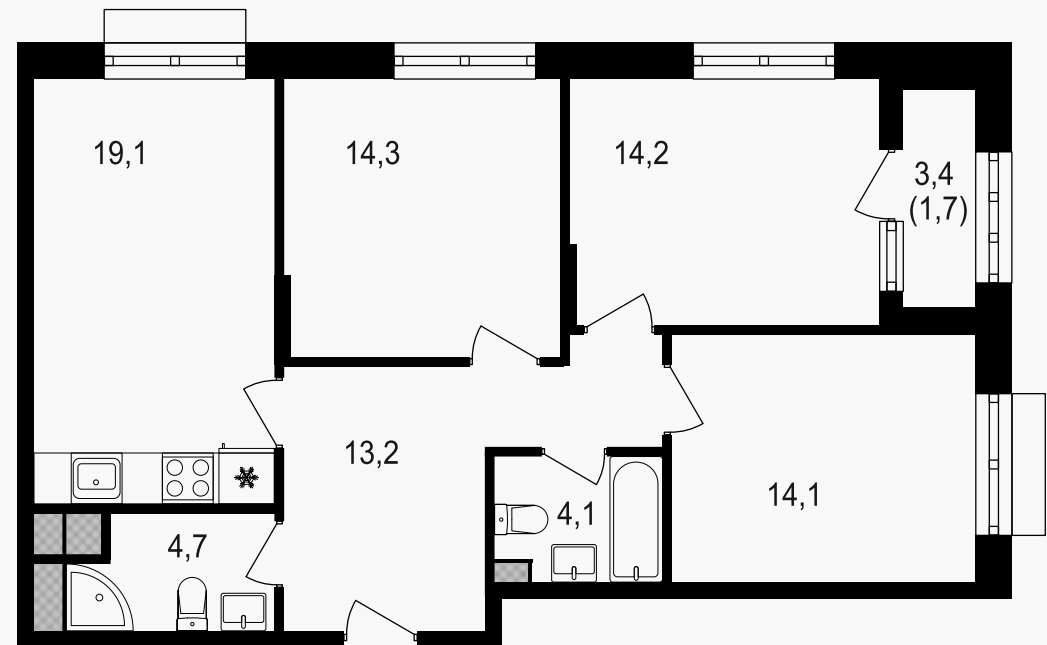

## 4-комнатная евроквартира, 86.2 м<sup>2</sup>

ЖИЛОЙ КОМПЛЕКС  
Михалковский

Корпус 3      Секция 3      Этаж 10 / 20

Комнат 3      Площадь 86.2 м<sup>2</sup>      Отделка Нет

**29 566 600 руб**

Артикул 3-10-248

## 4-комнатная евроквартира, 86.2 м<sup>2</sup>

ЖИЛОЙ КОМПЛЕКС

Михалковский

Корпус 3 Секция 3 Этаж 10 / 20

Комнат 3 Площадь 86.2 м<sup>2</sup> Отделка Нет

29 566 600 руб

Артикул 3-10-248