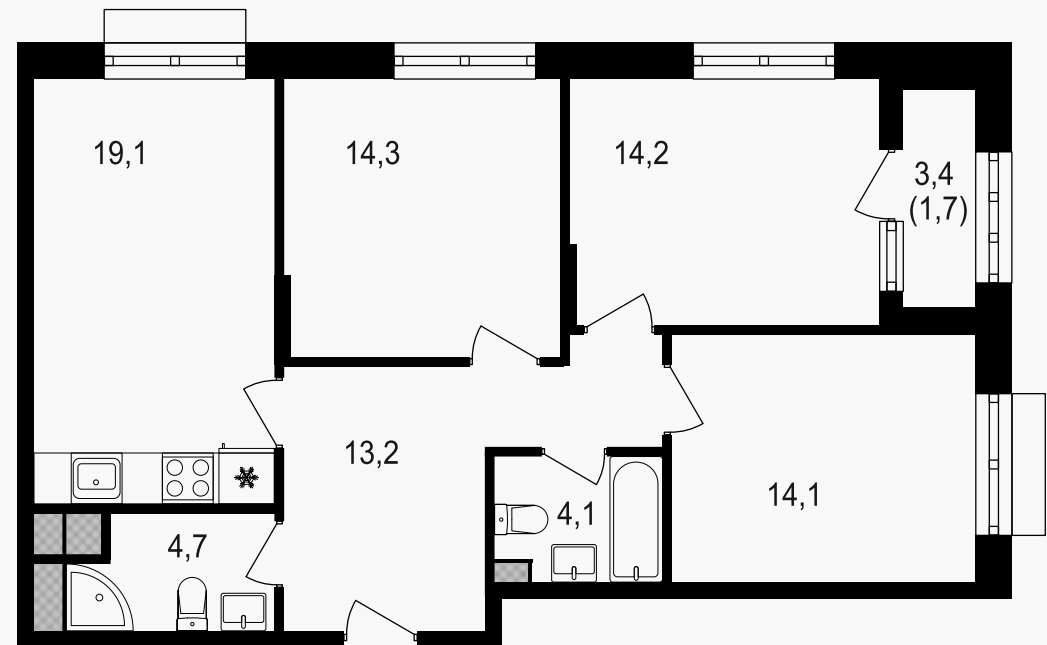

## 4-комнатная евроквартира, 86.3 м<sup>2</sup>

ЖИЛОЙ КОМПЛЕКС  
Михалковский

Корпус 3 Секция 3 Этаж 10 / 20

Комнат 3 Площадь 86.3 м<sup>2</sup> Отделка Нет

**34 520 000 руб**

Артикул 3-10-248

PG-ДЕВЕЛОПМЕНТ

## 4-комнатная евроквартира, 86.3 м<sup>2</sup>

ЖИЛОЙ КОМПЛЕКС  
Михалковский

Корпус 3 Секция 3 Этаж 10 / 20

Комнат 3 Площадь 86.3 м<sup>2</sup> Отделка Нет

**34 520 000 руб**

Артикул 3-10-248