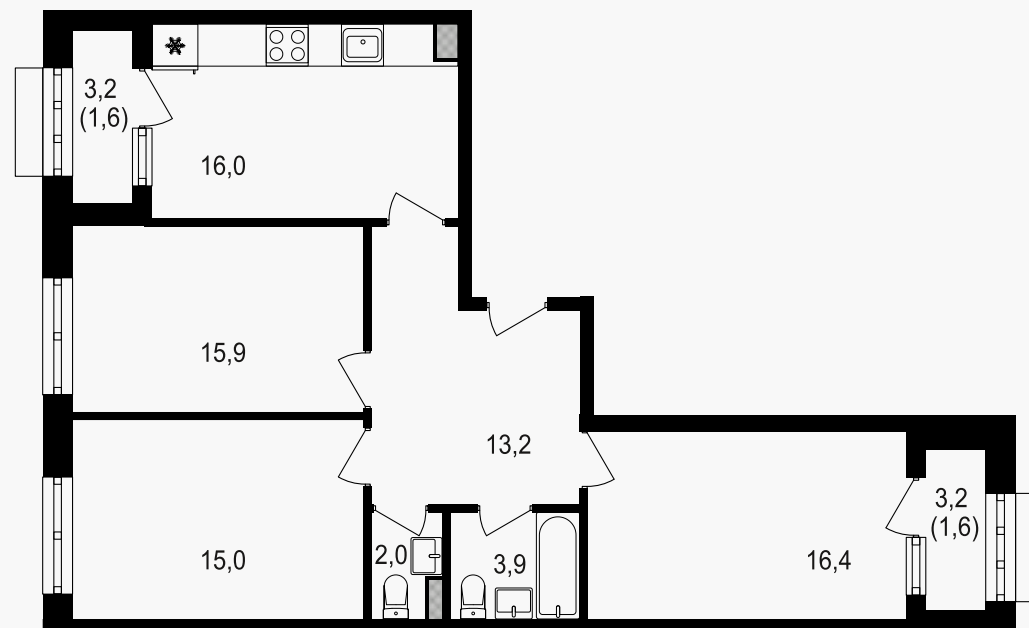

PG-ДЕВЕЛОПМЕНТ

3-комнатная квартира, 85.5 м²

ЖИЛОЙ КОМПЛЕКС
Михалковский

Корпус	Секция	Этаж
3	4	17 / 20
Комнат	Площадь	Отделка
3	85.5 м ²	Нет

34 490 700 руб

Артикул 3-17-376

PG-ДЕВЕЛОПМЕНТ

3-комнатная квартира, 85.5 м²

ЖИЛОЙ КОМПЛЕКС
Михалковский

Корпус 3 Секция 4 Этаж 17 / 20

Комнат 3 Площадь 85.5 м² Отделка Нет

34 490 700 руб

Артикул 3-17-376