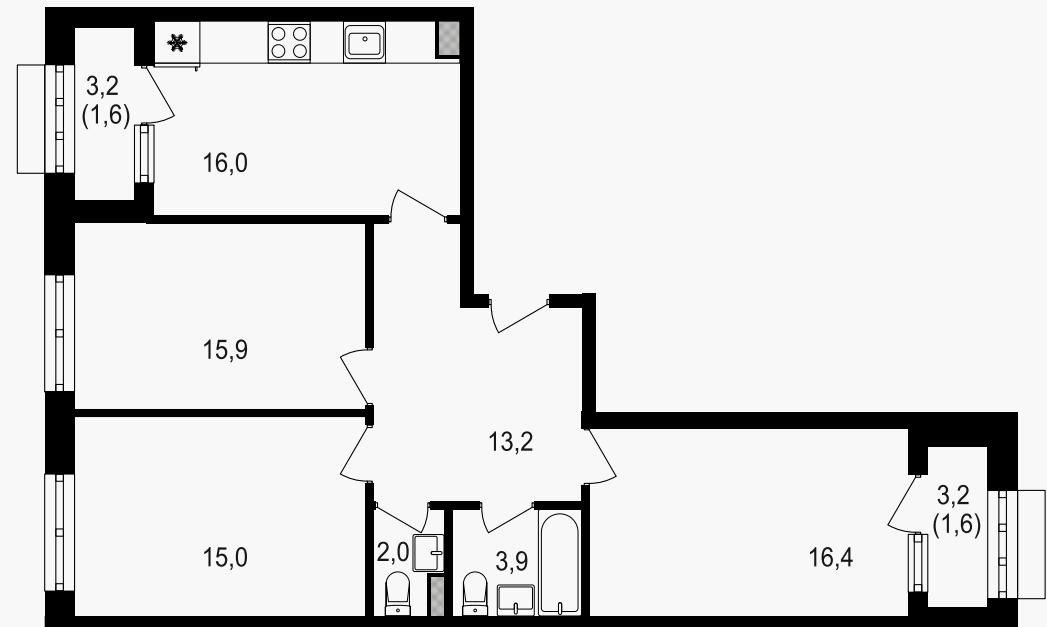

PG-ДЕВЕЛОПМЕНТ

3-комнатная квартира, 85.5 м²

ЖИЛОЙ КОМПЛЕКС
Михалковский

Корпус	Секция	Этаж
3	4	17 / 20
Комнат	Площадь	Отделка
3	85.5 м ²	Нет

35 311 500 руб

Артикул 3-17-376

PG-ДЕВЕЛОПМЕНТ

3-комнатная квартира, 85.5 м²

ЖИЛОЙ КОМПЛЕКС
Михалковский

Корпус 3 Секция 4 Этаж 17 / 20

Комнат 3 Площадь 85.5 м² Отделка Нет

35 311 500 руб

Артикул 3-17-376