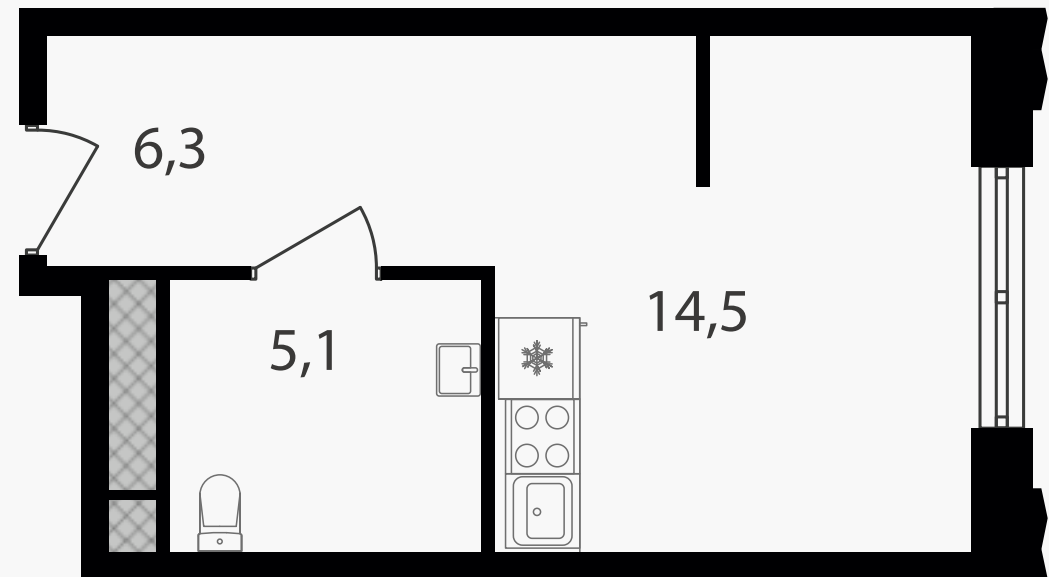

PG-ДЕВЕЛОПМЕНТ

Студия-апартаменты, 25.9 м² с отделкой

ЖИЛОЙ КОМПЛЕКС

Варшавские ворота

Корпус 1   Секция 2.3   Этаж 18 / 30

Комнат 1   Площадь 25.9 м²   Отделка **Есть ✓**

9 707 320 руб

Артикул 1-18-572