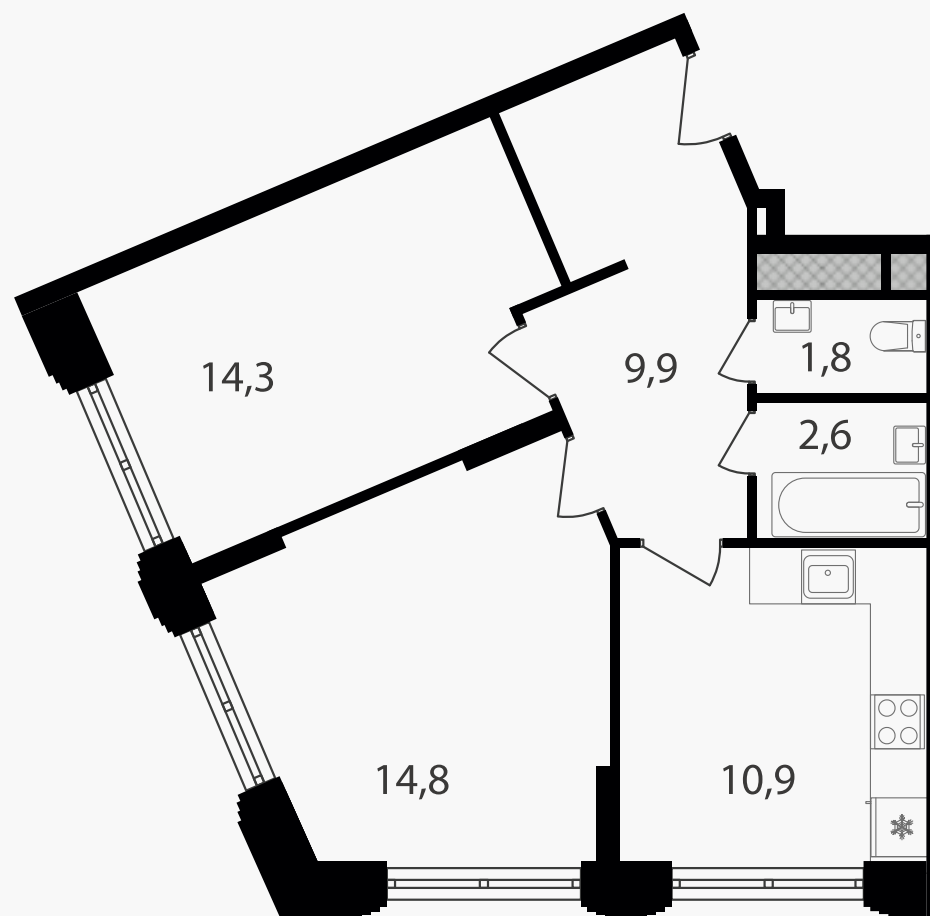

PG-ДЕВЕЛОПМЕНТ

2-комнатные апартаменты, 54.3 м² с отделкой

ЖИЛОЙ КОМПЛЕКС

Варшавские ворота

Корпус 1 Секция 2.4 Этаж 5 / 9

Комнат 2 Площадь 54.3 м² Отделка **Есть ✓**

12 993 990 руб

Артикул 1-5-700