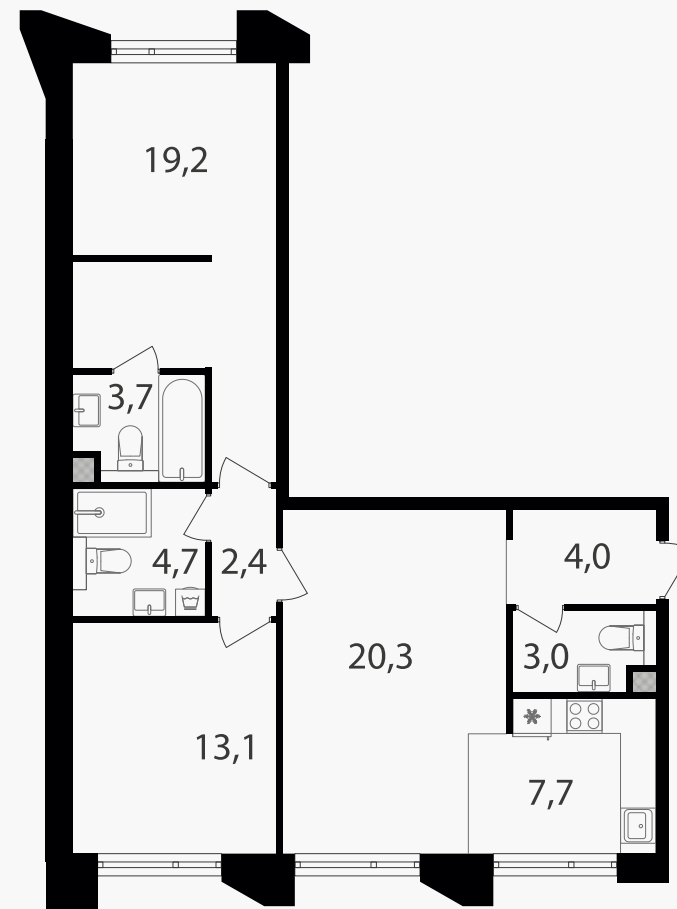

## 3-комнатная евроквартира, 78.1 м<sup>2</sup>

ЖИЛОЙ КОМПЛЕКС

Петровский парк II

Корпус 1      Секция 7      Этаж 5 / 17

Комнат 2      Площадь 78.1 м<sup>2</sup>      Отделка Нет

**32 911 340 руб**

Артикул 1-5-0887

# 3-комнатная евроквартира, 78.1 м<sup>2</sup>

ЖИЛОЙ КОМПЛЕКС

Петровский парк II

Корпус 1      Секция 7      Этаж 5 / 17

Комнат 2      Площадь 78.1 м<sup>2</sup>      Отделка Нет