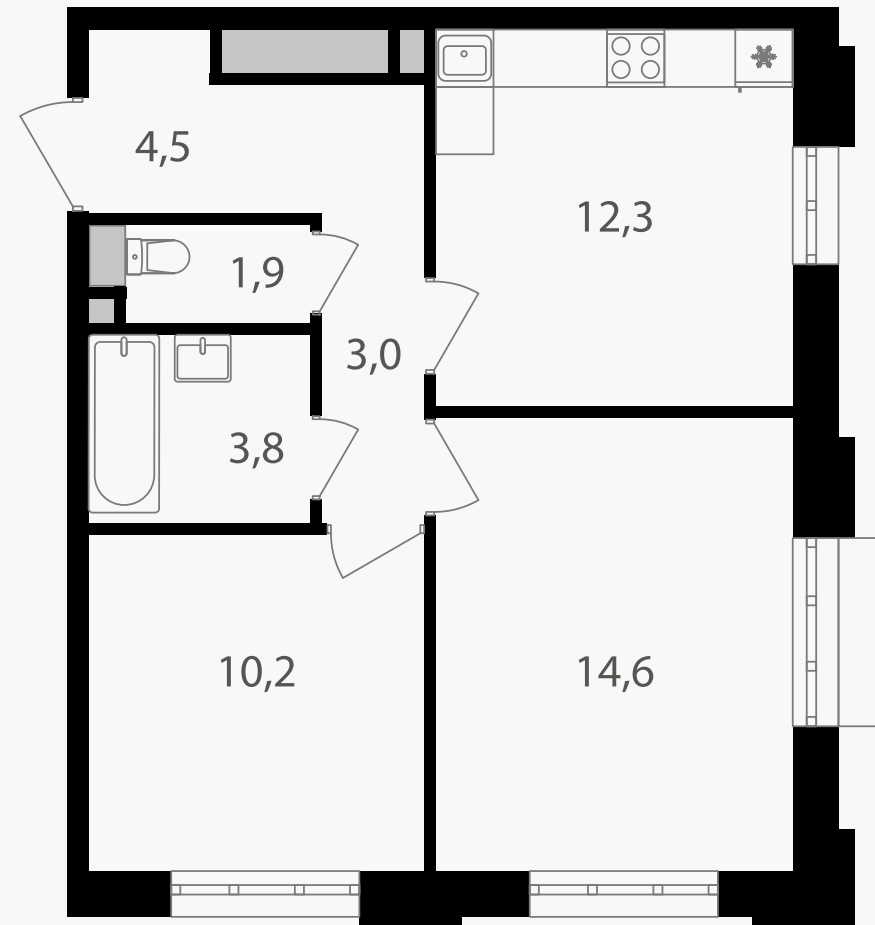

PG-ДЕВЕЛОПМЕНТ

2-комнатная квартира, 50.3 м²

ЖИЛОЙ КОМПЛЕКС
Михалковский

Корпус 4 Секция 1 Этаж 15 / 20

Комнат 2 Площадь 50.3 м² Отделка Нет

21 236 660 руб

Артикул 4-15-090

PG-ДЕВЕЛОПМЕНТ

2-комнатная квартира, 50.3 м²

ЖИЛОЙ КОМПЛЕКС
Михалковский

Корпус 4 Секция 1 Этаж 15 / 20

Комнат 2 Площадь 50.3 м² Отделка Нет

21 236 660 руб

Артикул 4-15-090