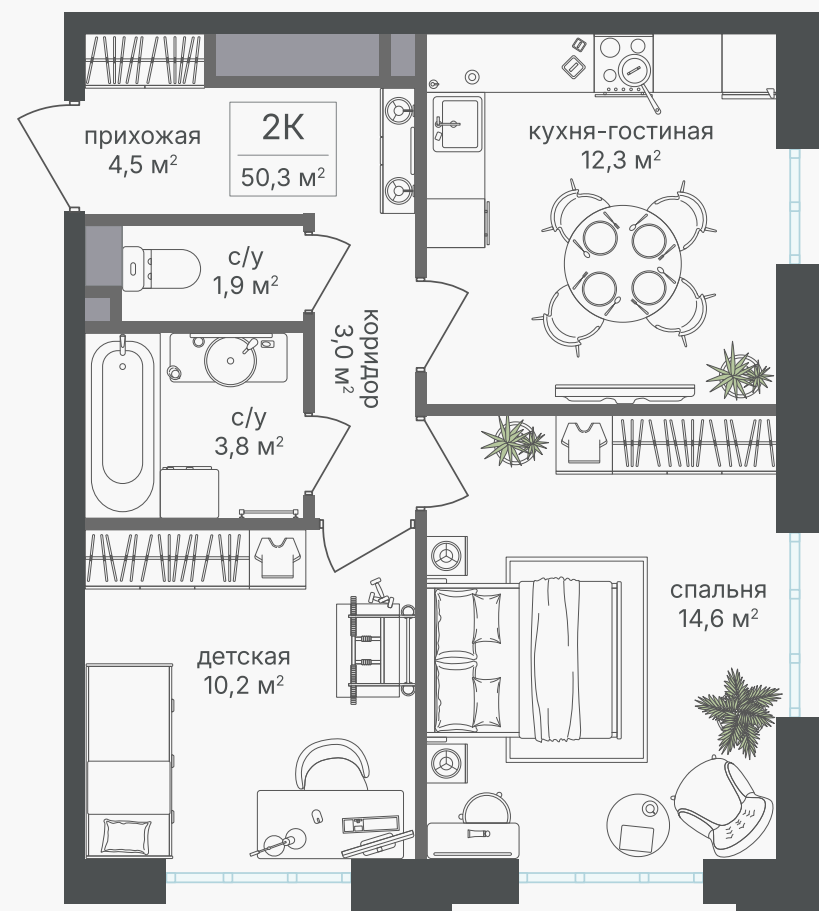

PG-ДЕВЕЛОПМЕНТ

+7 (495) 125-14-45

2-комнатная квартира, 50.6 м²

ЖИЛОЙ КОМПЛЕКС
Михалковский

Корпус 4 Секция 1 Этаж 15 / 20

Комнат 2 Площадь 50.6 м² Отделка Нет

27 577 000 руб

Артикул 4-15-090

PG-ДЕВЕЛОПМЕНТ

+7 (495) 125-14-45

2-комнатная квартира, 50.6 м²

ЖИЛОЙ КОМПЛЕКС
Михалковский

Корпус	Секция	Этаж
4	1	15 / 20
Комнат	Площадь	Отделка
2	50.6 м ²	Нет

27 577 000 руб

Артикул 4-15-090