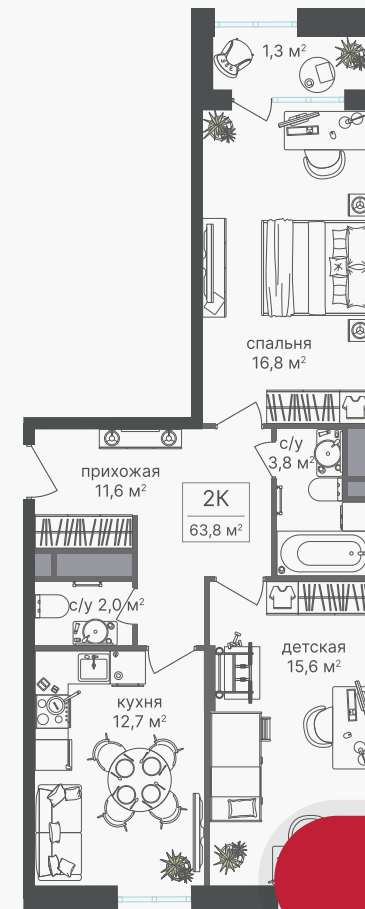

## 2-комнатная квартира, 63.8 м<sup>2</sup>

ЖИЛОЙ КОМПЛЕКС

Варшавские ворота

Корпус	Секция	Этаж
1	2	3 / 7

Комнат	Площадь	Отделка
2	63.8 м <sup>2</sup>	Нет

26 713 060 руб

Артикул 1-3-187

PG-ДЕВЕЛОПМЕНТ

## 2-комнатная квартира, 63.8 м<sup>2</sup>

ЖИЛОЙ КОМПЛЕКС

Варшавские ворота

Корпус 1 Секция 2 Этаж 3 / 7

Комнат 2 Площадь 63.8 м<sup>2</sup> Отделка Нет

26 713 060 руб

Артикул 1-3-187