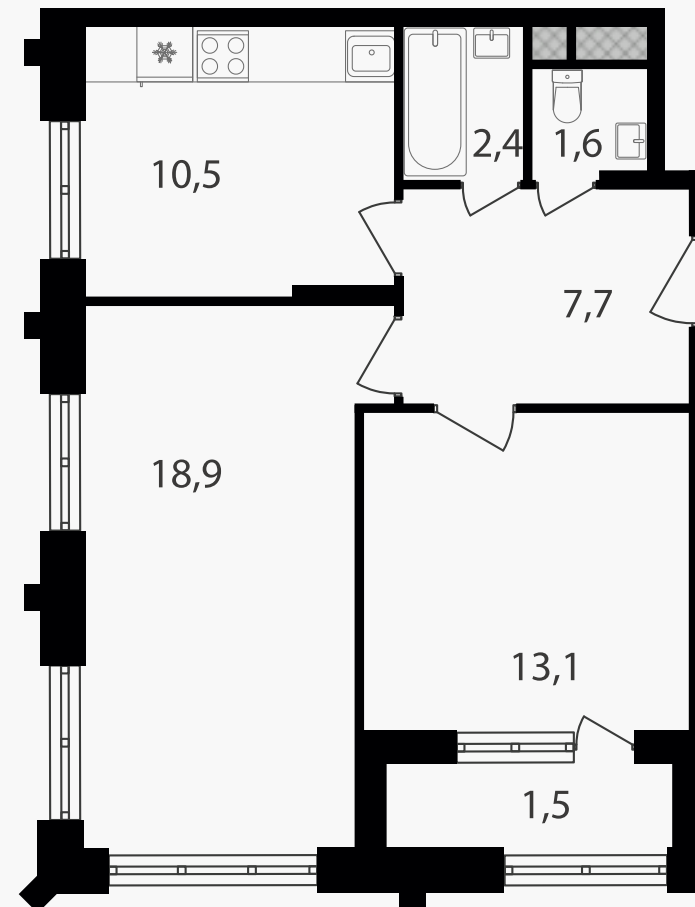

## 2-комнатная квартира, 55.7 м<sup>2</sup>

ЖИЛОЙ КОМПЛЕКС

Варшавские ворота

Корпус 1      Секция 3      Этаж 17 / 30

Комнат 2      Площадь 55.7 м<sup>2</sup>      Отделка Нет

**17 473 090 руб**

Артикул 1-17-315