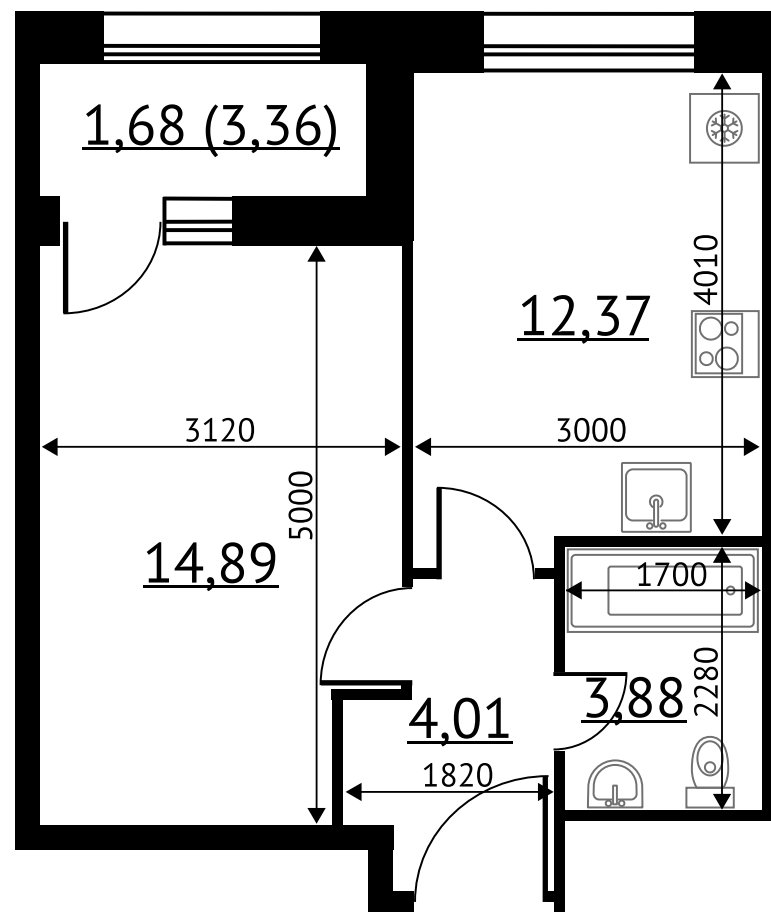

PG-ДЕВЕЛОПМЕНТ

+7 (495) 125-14-45

1-комнатная квартира, 36.83 м²

ЖИЛОЙ КОМПЛЕКС
Октябрьское поле

Корпус 3 Секция 7 Этаж 14 / 22

Комнат 1 Площадь 36.83 м² Отделка Нет

10 864 850 руб

Артикул 30к3-14-837