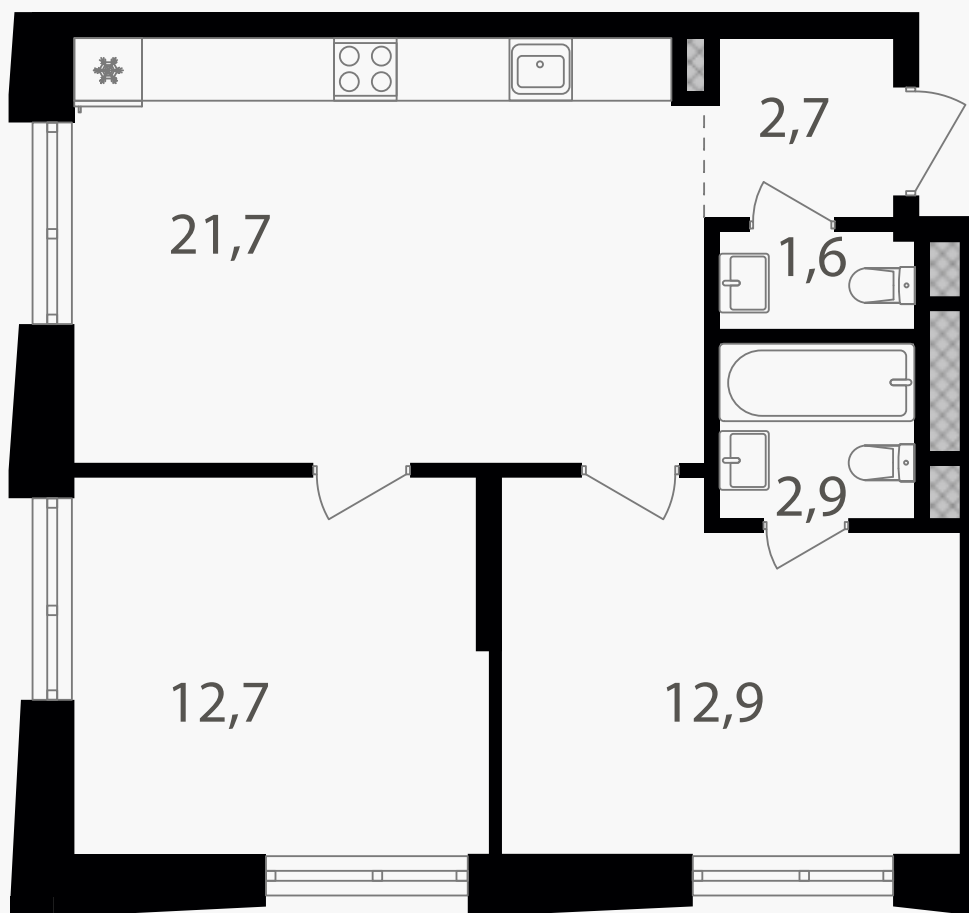

PG-ДЕВЕЛОПМЕНТ

2-комнатная квартира, 54.5 м²

ЖИЛОЙ КОМПЛЕКС

Семеновский парк 2

Корпус 1 Секция 4 Этаж 3 / 25

Комнат 2 Площадь 54.5 м² Отделка Нет

20 938 900 руб

Артикул 1-3-512