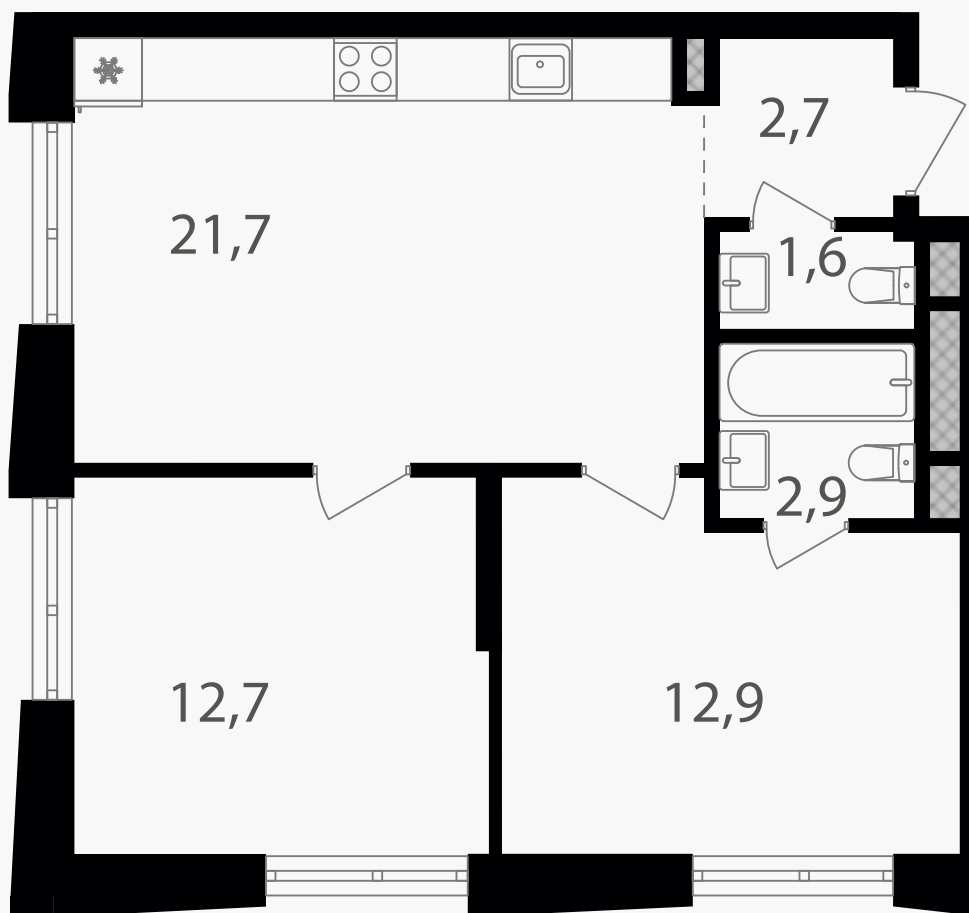

## 2-комнатная квартира, 54.5 м<sup>2</sup>

ЖИЛОЙ КОМПЛЕКС

Семеновский парк 2

Корпус 1      Секция 4      Этаж 3 / 25

Комнат 2      Площадь 54.5 м<sup>2</sup>      Отделка Нет

**20 938 900 руб**

Артикул 1-3-512