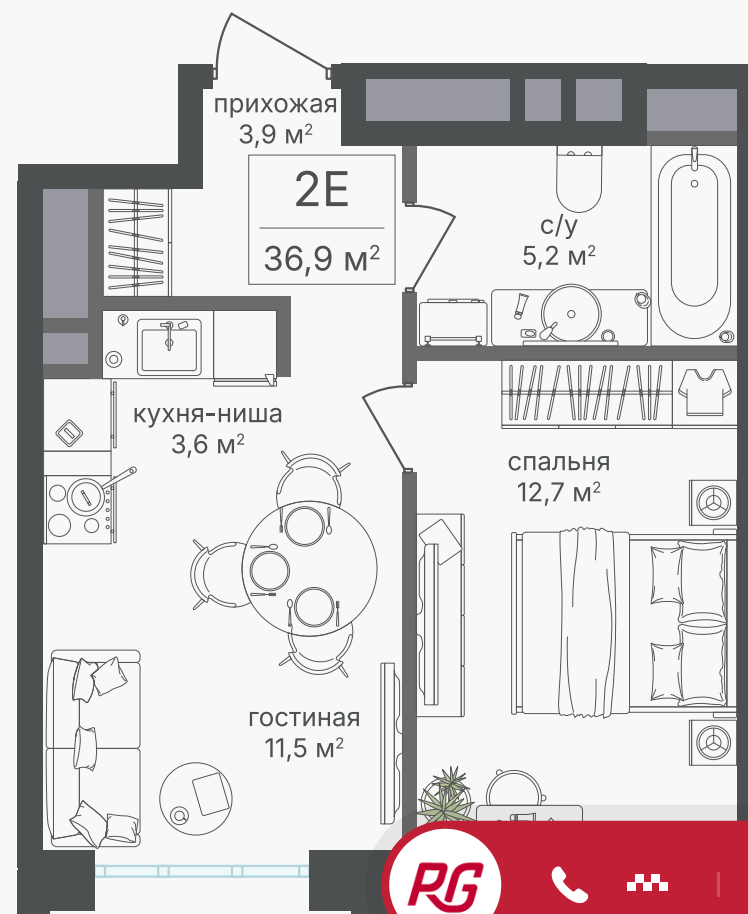

PG-ДЕВЕЛОПМЕНТ

+7 (495) 125-14-45

2-комнатная евроквартира, 36.9 м²

ЖИЛОЙ КОМПЛЕКС
Михалковский

Корпус 2 Секция 3 Этаж 3 / 20

Комнат 2 Площадь 36.9 м² Отделка Нет

19 859 580 руб

Артикул 2-3-142