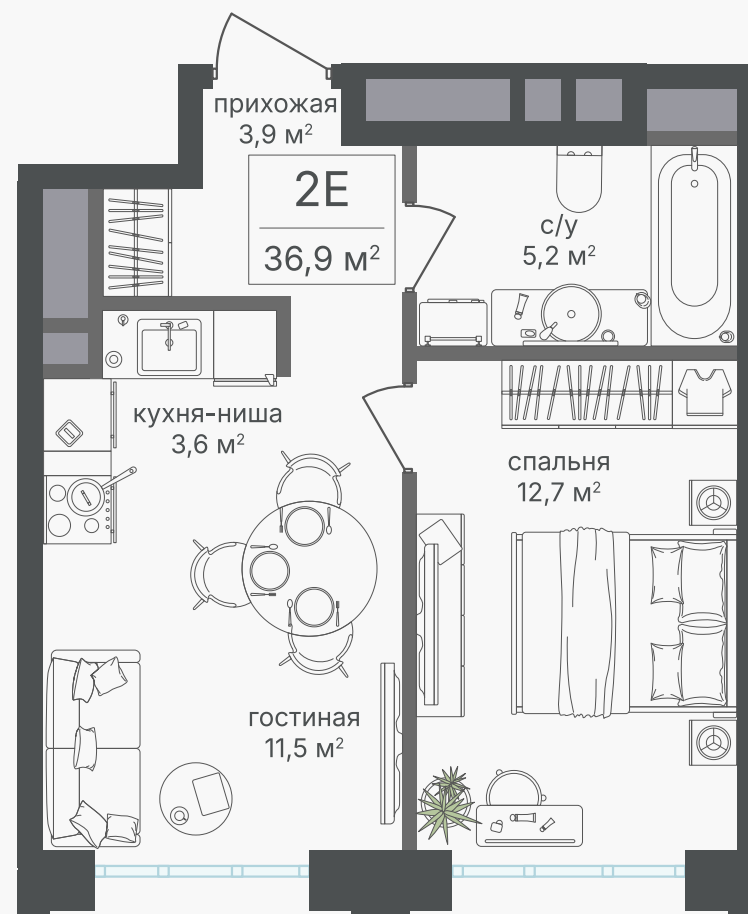

## 2-комнатная евроквартира, 36.9 м<sup>2</sup>

ЖИЛОЙ КОМПЛЕКС  
Михалковский

Корпус 2      Секция 3      Этаж 3 / 20

Комнат 2      Площадь 36.9 м<sup>2</sup>      Отделка Нет

**19 859 580 руб**

Артикул 2-3-142

## 2-комнатная евроквартира, 36.9 м<sup>2</sup>

ЖИЛОЙ КОМПЛЕКС  
Михалковский

Корпус 2 Секция 3 Этаж 3 / 20

Комнат 2 Площадь 36.9 м<sup>2</sup> Отделка Нет

19 859 580 руб

Артикул 2-3-142