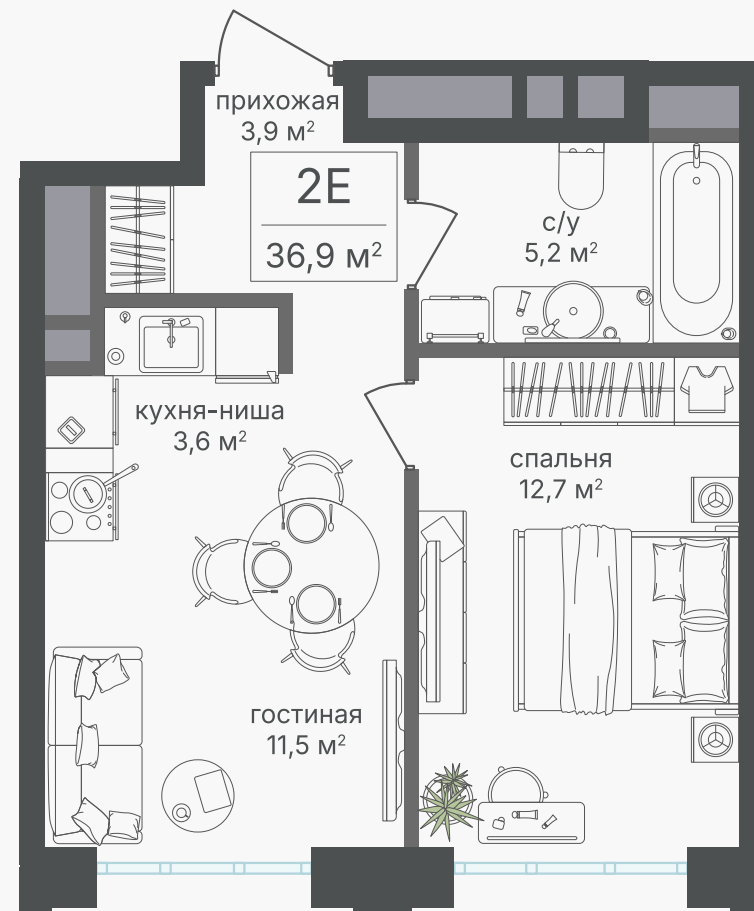

PG-ДЕВЕЛОПМЕНТ

2-комнатная евроквартира, 36.9 м²

ЖИЛОЙ КОМПЛЕКС
Михалковский

Корпус 2 Секция 3 Этаж 3 / 20

Комнат 2 Площадь 36.9 м² Отделка Нет

16 678 800 руб

Артикул 2-3-142

PG-ДЕВЕЛОПМЕНТ

2-комнатная евроквартира, 36.9 м²

ЖИЛОЙ КОМПЛЕКС
Михалковский

Корпус 2 Секция 3 Этаж 3 / 20

Комнат 2 Площадь 36.9 м² Отделка Нет

16 678 800 руб

Артикул 2-3-142