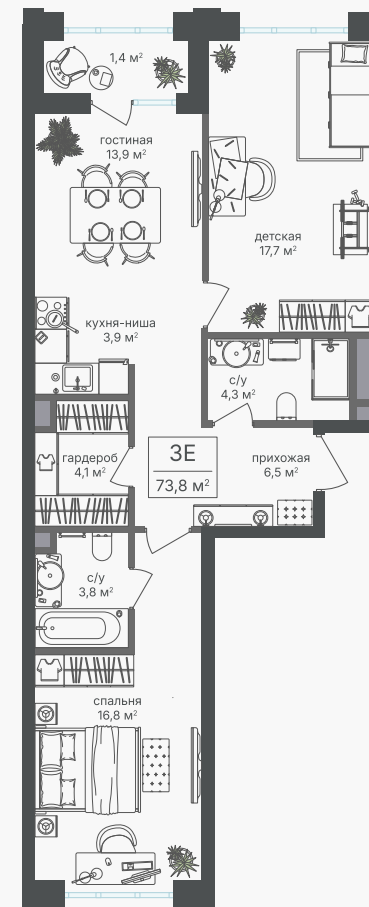

PG-ДЕВЕЛОПМЕНТ

3-комнатная евроквартира, 72.4 м²

ЖИЛОЙ КОМПЛЕКС
Михалковский

Корпус 2 Секция 8 Этаж 3 / 18

Комнат 3 Площадь 72.4 м² Отделка Нет

30 046 000 руб

Артикул 2-3-654

PG-ДЕВЕЛОПМЕНТ

3-комнатная евроквартира, 72.4 м²

ЖИЛОЙ КОМПЛЕКС
Михалковский

Корпус 2 Секция 8 Этаж 3 / 18

Комнат 3 Площадь 72.4 м² Отделка Нет

30 046 000 руб

Артикул 2-3-654