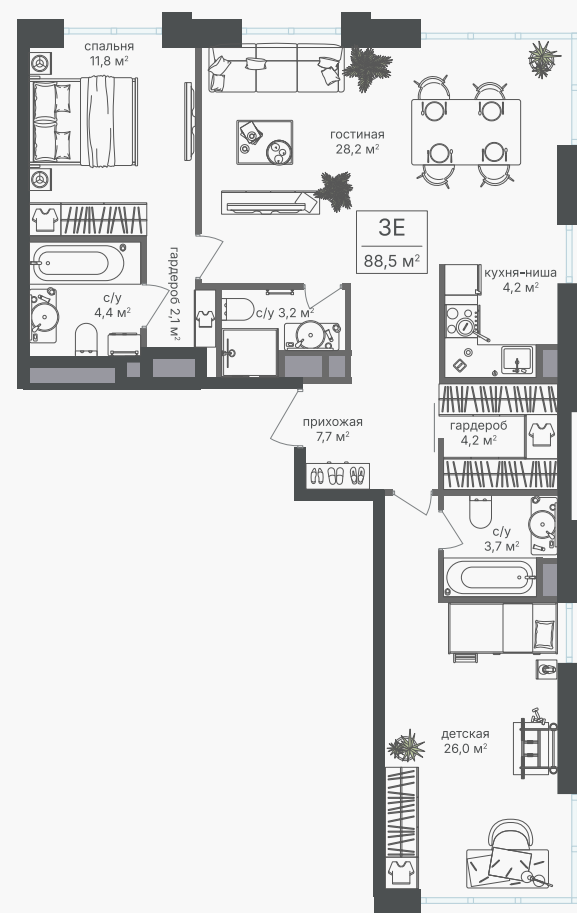

PG-ДЕВЕЛОПМЕНТ

+7 (495) 125-14-45

3-комнатная евроквартира, 88.5 м²

ЖИЛОЙ КОМПЛЕКС
Михалковский 7

Корпус 7 Секция 2 Этаж 2 / 9

Комнат 3 Площадь 88.5 м² Отделка Нет

49 737 000 руб

Артикул 7-2-47