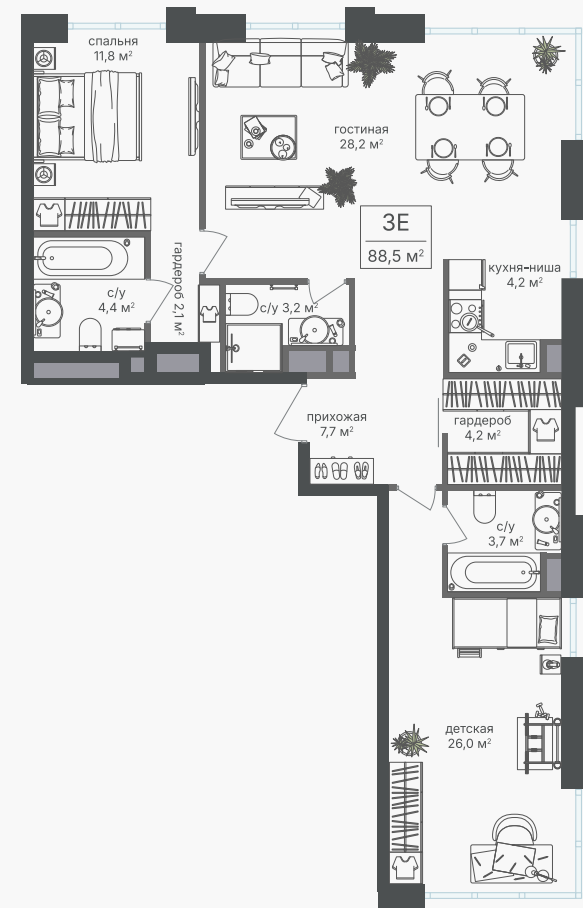

PG-ДЕВЕЛОПМЕНТ

+7 (495) 125-14-45

3-комнатная евроквартира, 88.5 м²

ЖИЛОЙ КОМПЛЕКС
Михалковский

Корпус 7 Секция 2 Этаж 2 / 9

Комнат 3 Площадь 88.5 м² Отделка Нет

49 737 000 руб

Артикул 7-2-47