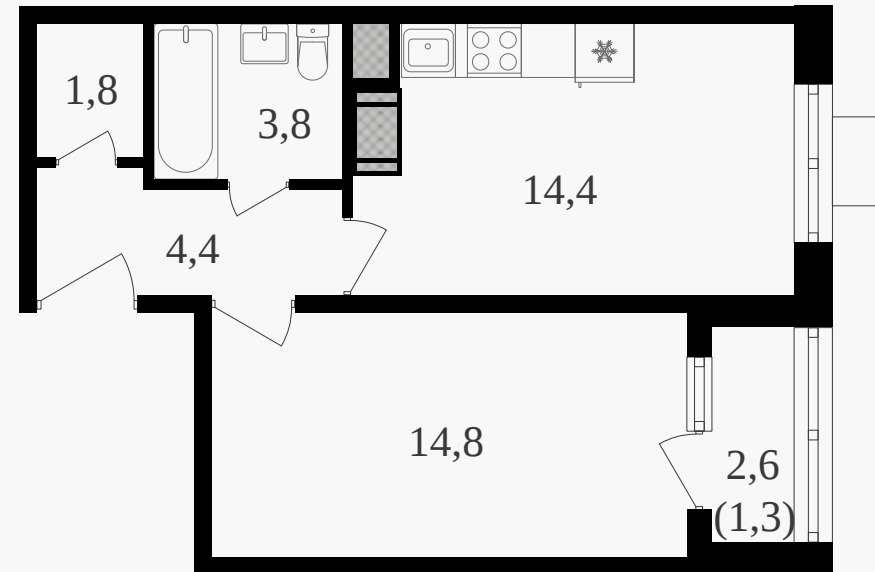

PG-ДЕВЕЛОПМЕНТ

1-комнатная квартира, 40.5 м² с отделкой

ЖИЛОЙ КОМПЛЕКС
Октябрьское поле

Корпус 3 Секция 1 Этаж 24 / 27

Комнат 1 Площадь 40.5 м² Отделка **Есть ✓**

20 416 050 руб

Артикул 3к3-24-204

PG-ДЕВЕЛОПМЕНТ

1-комнатная квартира, 40.5 м² с отделкой

ЖИЛОЙ КОМПЛЕКС
Октябрьское поле

Корпус 3 Секция 1 Этаж 24 / 27

Комнат 1 Площадь 40.5 м² Отделка **Есть ✓**

20 416 050 руб

Артикул 3к3-24-204