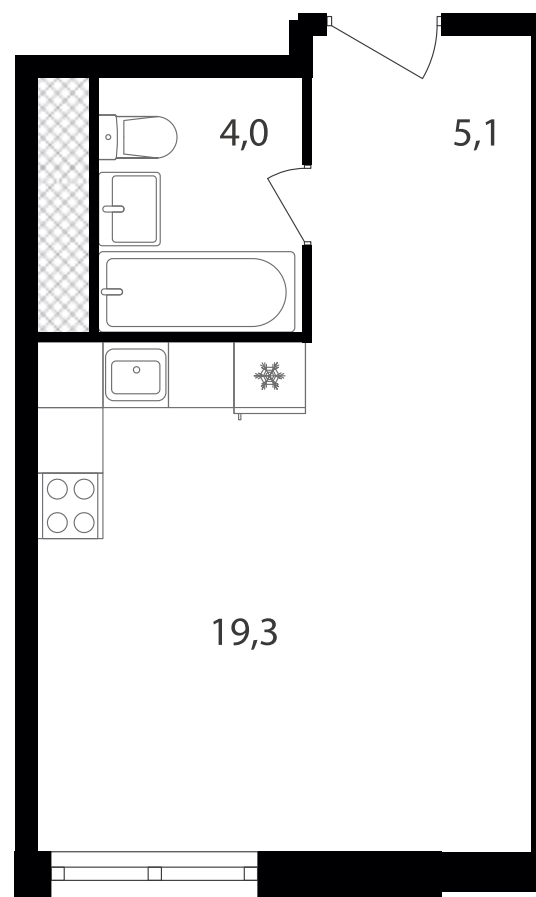

PG-ДЕВЕЛОПМЕНТ

+7 (495) 125-14-45

Студия, 28.4 м²

ЖИЛОЙ КОМПЛЕКС
Михалковский

Корпус 1 Секция 4 Этаж 18 / 18

Комнат 1 Площадь 28.4 м² Отделка Нет

10 621 600 руб

Артикул 1-18-460