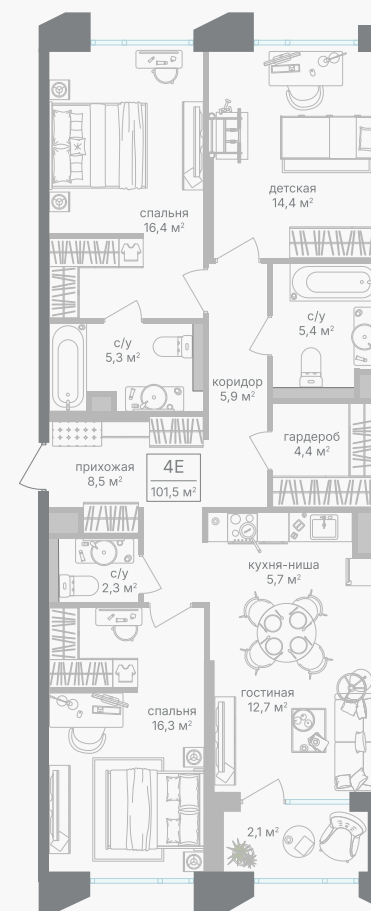

PG-ДЕВЕЛОПМЕНТ

4-комнатная евроквартира, 99.4 м²

ЖИЛОЙ КОМПЛЕКС

Петровский парк II

Корпус 1 Секция 2 Этаж 17 / 21

Комнат 3 Площадь 99.4 м² Отделка Нет

46 916 800 руб

Артикул 1-17-0248