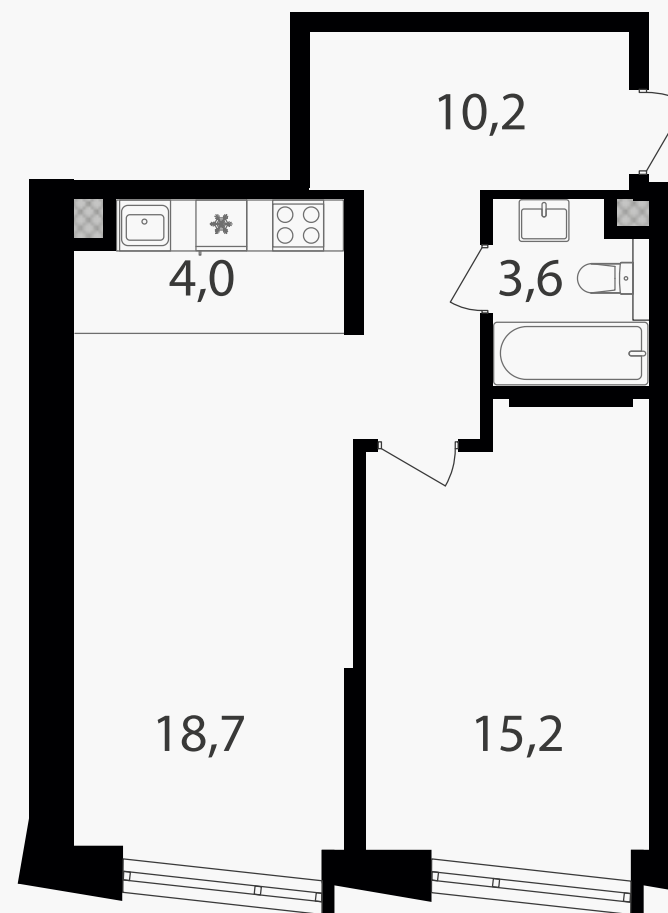

## 2-комнатная евроквартира, 51.7 м<sup>2</sup>

ЖИЛОЙ КОМПЛЕКС

Петровский парк II

Корпус	Секция	Этаж
1	4	14 / 25

Комнат	Площадь	Отделка
1	51.7 м <sup>2</sup>	Нет

22 804 870 руб

Артикул 1-14-0504

PG-ДЕВЕЛОПМЕНТ

## 2-комнатная евроквартира, 51.7 м<sup>2</sup>

ЖИЛОЙ КОМПЛЕКС

Петровский парк II

Корпус 1 Секция 4 Этаж 14 / 25

Комнат 1 Площадь 51.7 м<sup>2</sup> Отделка Нет

22 804 870 руб

Артикул 1-14-0504