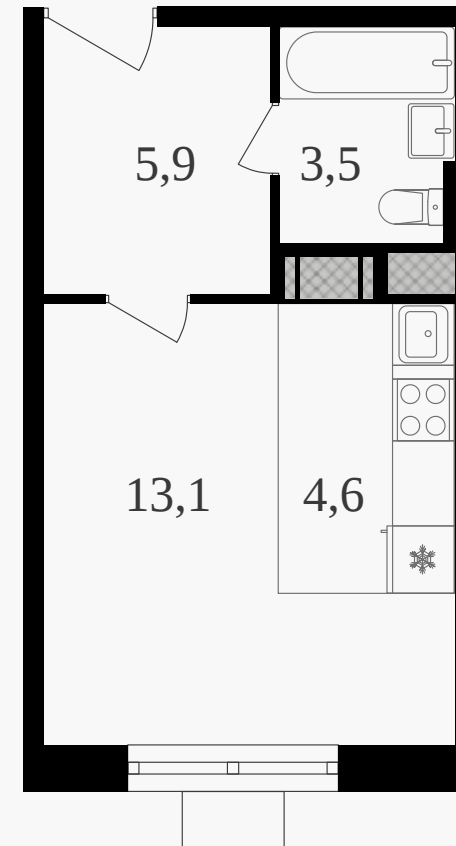

PG-ДЕВЕЛОПМЕНТ

Студия, 27.8 м² с отделкой

ЖИЛОЙ КОМПЛЕКС

Октябрьское поле

Корпус 1 Секция 2 Этаж 15 / 21

Комнат 1 Площадь 27.8 м² Отделка **Есть ✓**

16 151 800 руб

Артикул 3к1-15-220