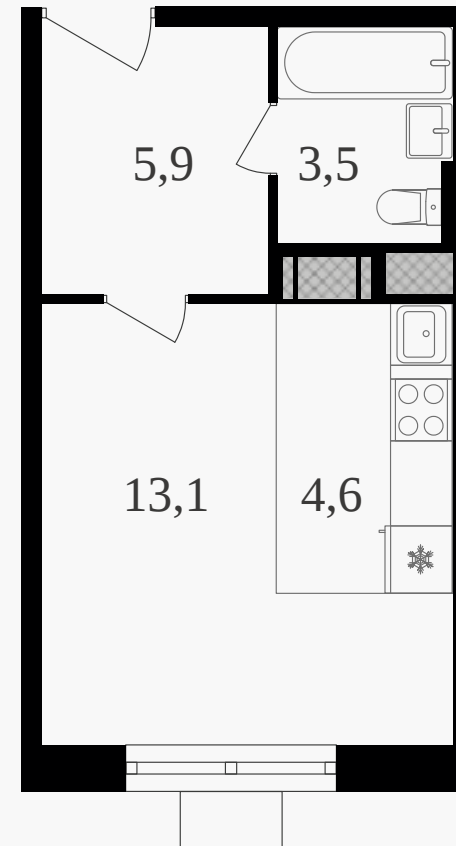

## Студия, 27.1 м<sup>2</sup> с отделкой

ЖИЛОЙ КОМПЛЕКС

Октябрьское поле

Корпус 1      Секция 2      Этаж 15 / 21

Комнат 1      Площадь 27.1 м<sup>2</sup>      Отделка **Есть ✓**

**15 422 610 руб**

Артикул 3к1-15-220

# Студия, 27.1 м<sup>2</sup> с отделкой

ЖИЛОЙ КОМПЛЕКС  
Октябрьское поле

Корпус	Секция	Этаж
1	2	15 / 21
Комнат	Площадь	Отделка
1	27.1 м <sup>2</sup>	Есть ✓

15 422 610 руб

Артикул 3к1-15-220