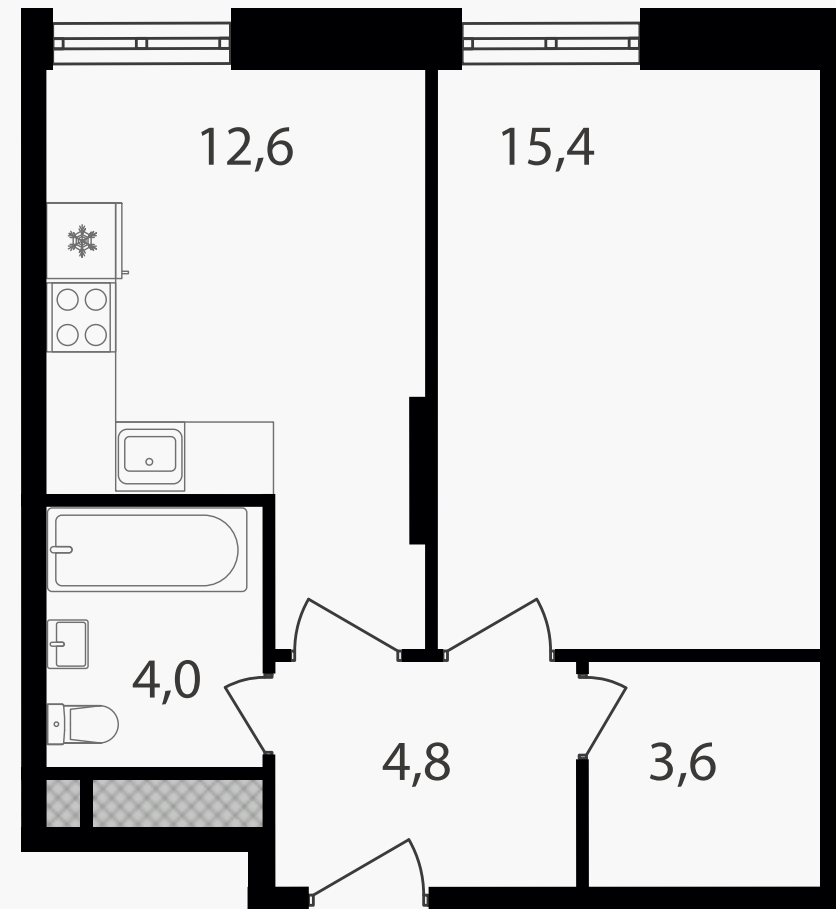

PG-ДЕВЕЛОПМЕНТ

1-комнатная квартира, 40.4 м²

ЖИЛОЙ КОМПЛЕКС

Варшавские ворота

Корпус	Секция	Этаж
1	1.2	3 / 7

Комнат	Площадь	Отделка
1	40.4 м ²	Нет

16 483 200 руб

Артикул 1-3-188