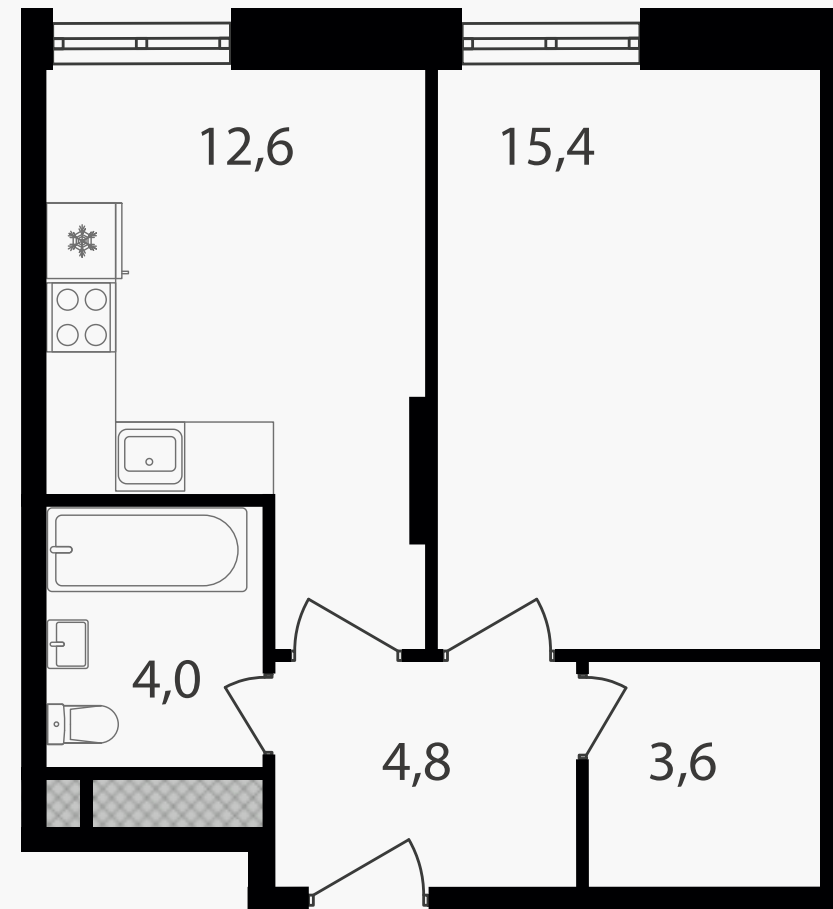

PG-ДЕВЕЛОПМЕНТ

1-комнатная квартира, 40.4 м²

ЖИЛОЙ КОМПЛЕКС

Варшавские ворота

Корпус	Секция	Этаж
1	2	3 / 7

Комнат	Площадь	Отделка
1	40.4 м ²	Нет

16 483 200 руб

Артикул 1-3-188